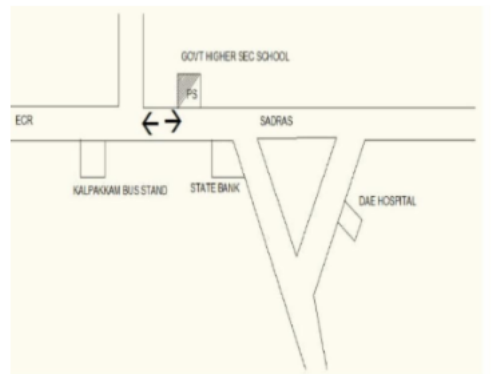

Google Map View

Polling Station Building Front View

Polling Station Front View

Cad View

Key MAP View

சட்டமன்றத் தொகுதியின் எண் மற்றும் பெயர் : 34-செய்யூர்
பிரிவு எண் மற்றும் பெயர் 1-புதுப்பட்டினம் (ஊ)மற்றும் (வ.கி), வார்டு 1 பல்லவன் நகர்