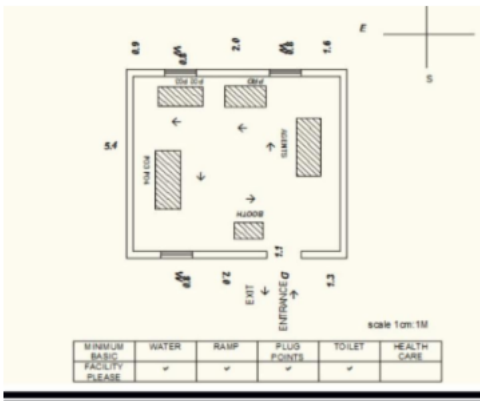

Google Map View

Polling Station Building Front View

Polling Station Front View

Cad View

Key MAP View

சட்டமன்றத் தொகுதியின் எண் மற்றும் பெயர் : 34-செய்யூர்
பிரிவு எண் மற்றும் பெயர் 1-புதுப்பட்டினம் (ஊ)மற்றும் (வ.கி), வார்டு 1 பல்லவன் நகர்