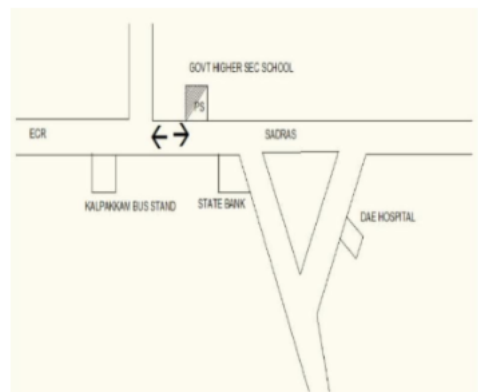

Key MAP View