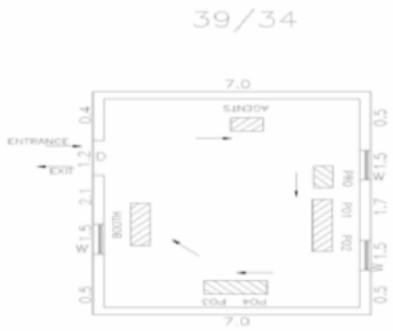

Google Map View

Polling Station Building Front View

Polling Station Front View

Cad View

Key MAP View

சட்டமன்றத் தொகுதியின் எண் மற்றும் பெயர் : 34-செய்யூர் பிரிவு எண் மற்றும் பெயர் 1-புதுப்பட்டினம் (ஊ)மற்றும் (வ.கி), வார்டு 1 புதுப்பட்டினம் 20வது தெரு