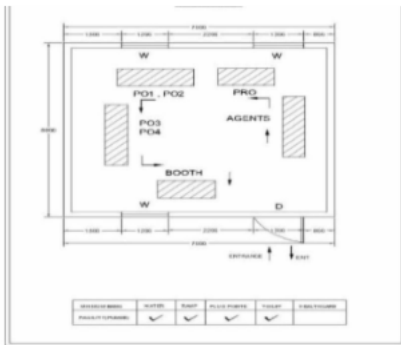

Google Map View

Polling Station Building Front View

Polling Station Front View

Cad View

Key MAP View

1 பெயர் : கணேசன் தந்தை பெயர்: நடேசன் வீட்டு எண் : 1 வயது : 65 பாலினம் : ஆண்	IKA1314566 Photo is available	2 பெயர் : அஞ்சலை கணவர் பெயர்: கணேசன் வீட்டு எண் : 1 வயது : 58 பாலினம் : பெண்	IKA1314574 Photo is available	3 பெயர் : பத்மினி கணவர் பெயர்: தினகரன் வீட்டு எண் : 1 வயது : 38 பாலினம் : பெண்	IKA0420166 Photo is available
4 பெயர் : அனிதா கணவர் பெயர்: தங்கராஜ் வீட்டு எண் : 1 வயது : 36 பாலினம் : பெண்	IKA0454223 Photo is available	5 பெயர் : மணிகண்டன் தந்தை பெயர்: லோகநாதன் வீட்டு எண் : 1 வயது : 34 பாலினம் : ஆண்	IKA0454231 Photo is available	6 பெயர் : சங்கீதா கணவர் பெயர்: மகாதேவன் வீட்டு எண் : 1 வயது : 33 பாலினம் : பெண்	IKA0454199 Photo is available
7 பெயர் : வெங்டேசன் தந்தை பெயர்: ஏழுமலை வீட்டு எண் : 1 வயது : 33 பாலினம் : ஆண்	IKA1037860 Photo is available	8 பெயர் : உதயபிரகாஷ் தந்தை பெயர்: சங்கர் வீட்டு எண் : 1 வயது : 33 பாலினம் : ஆண்	IKA0454207 Photo is available	9 பெயர் : அமுல்ராஜ் தந்தை பெயர்: அந்தோணி வீட்டு எண் : 1 வயது : 32 பாலினம் : ஆண்	IKA0454215 Photo is available
10 பெயர் : பொன்னம்பலம் தந்தை பெயர்: விஜயரங்கன் வீட்டு எண் : 1 வயது : 31 பாலினம் : ஆண்	IKA0927566 Photo is available	11 பெயர் : சேகர் தந்தை பெயர்: அந்தோணி வீட்டு எண் : 1 வயது : 29 பாலினம் : ஆண்	IKA0646422 Photo is available	12 பெயர் : கருப்பசாமி தந்தை பெயர்: செல்வராஜ் வீட்டு எண் : 1 வயது : 27 பாலினம் : ஆண்	IKA0988808 Photo is available
13 பெயர் : சந்தியா தந்தை பெயர்: அன்னப்பன் வீட்டு எண் : 1 வயது : 26 பாலினம் : பெண்	IKA1084714 Photo is available	14 பெயர் : திவ்யா தந்தை பெயர்: அன்னப்பன் வீட்டு எண் : 1 வயது : 24 பாலினம் : பெண்	IKA1889161 Photo is available	15 பெயர் : வடிவுகரசி தந்தை பெயர்: துளசி வீட்டு எண் : 1/53 வயது : 26 பாலினம் : பெண்	IKA1889351 Photo is available
# 16 பெயர் : இந்துமதி தந்தை பெயர்: ஏழுமலை வீட்டு எண் : 2 வயது : 59 பாலினம் : பெண்	IKA0646331 Photo is available	17 பெயர் : முருகன் தந்தை பெயர்: ஆறுமுகம் வீட்டு எண் : 2 வயது : 55 பாலினம் : ஆண்	IKA1314582 Photo is available	# 18 பெயர் : அஸ்வினி தந்தை பெயர்: சொக்கலிங்கம் வீட்டு எண் : 2 வயது : 29 பாலினம் : பெண்	IKA0976514 Photo is available
19 பெயர் : நாகப்பன் தந்தை பெயர்: நாராயணன் வீட்டு எண் : 2 வயது : 50 பாலினம் : ஆண்	IKA1314608 Photo is available	20 பெயர் : கன்னியம்மாள் கணவர் பெயர்: முருகன் வீட்டு எண் : 2 வயது : 50 பாலினம் : பெண்	IKA1314616 Photo is available	21 பெயர் : பாரதி தந்தை பெயர்: கஜேந்திரன் வீட்டு எண் : 2 வயது : 29 பாலினம் : ஆண்	IKA0976449 Photo is available
22 பெயர் : மோகன்ராஜ் தந்தை பெயர்: அய்யாவு வீட்டு எண் : 2 வயது : 28 பாலினம் : ஆண்	IKA0976506 Photo is available	23 பெயர் : நாகராஜ் தந்தை பெயர்: வேதகிரி வீட்டு எண் : 2 வயது : 28 பாலினம் : ஆண்	IKA0976498 Photo is available	24 பெயர் : பர்கத் தந்தை பெயர்: உசேன் பாஷா வீட்டு எண் : 2 வயது : 21 பாலினம் : பெண்	IKA2127363 Photo is available
25 பெயர் : அம்பிகா கணவர் பெயர்: அமுல்ராஜ் வீட்டு எண் : 2/25 வயது : 28 பாலினம் : பெண்	IKA1908698 Photo is available	26 பெயர் : ஏழுமலை தந்தை பெயர்: குப்பன் வீட்டு எண் : 2-51 வயது : 33 பாலினம் : ஆண்	IKA0927590 Photo is available	27 பெயர் : மோகத்தா கணவர் பெயர்: வடிவேல் வீட்டு எண் : 2-139 வயது : 53 பாலினம் : பெண்	IKA1314624 Photo is available
28 பெயர் : பரசுராமன் தந்தை பெயர்: வடிவேல் வீட்டு எண் : 2-139 வயது : 28 பாலினம் : ஆண்	IKA0869099 Photo is available	29 பெயர் : பிரபாவதி கணவர் பெயர்: சீதாராமன் வீட்டு எண் : 2-166 வயது : 34 பாலினம் : பெண்	IKA0788794 Photo is available	30 பெயர் : விஜயன் தந்தை பெயர்: தனபால் வீட்டு எண் : 2A வயது : 39 பாலினம் : ஆண்	IKA0002865 Photo is available