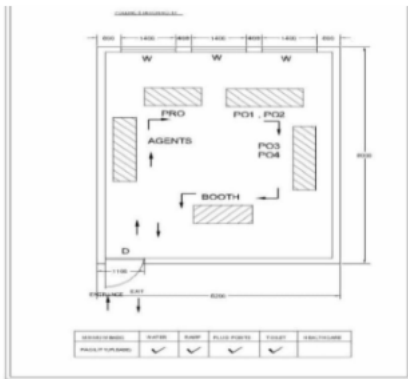

Google Map View

Polling Station Building Front View

Polling Station Front View

Cad View

Key MAP View

1 பெயர் : ராஜம்மாள் கணவர் பெயர்: மாசிலாமணி வீட்டு எண் : 19 வயது : 66 பாலினம் : பெண் Photo is available IKA0174698	2 பெயர் : வனிதா கணவர் பெயர்: மாசிலாமணி வீட்டு எண் : 19 வயது : 45 பாலினம் : பெண் Photo is available IKA0174029	3 பெயர் : ஜெயராஜ் தந்தை பெயர்: பால்ராஜ் வீட்டு எண் : 37 வயது : 53 பாலினம் : ஆண் Photo is available IKA0557769
4 பெயர் : முத்துமீனாட்சி கணவர் பெயர்: ஜெயராஜ் வீட்டு எண் : 37 வயது : 45 பாலினம் : பெண் Photo is available IKA0557777	5 பெயர் : தேபாஷிஸ் ஸஹா தாயின் பெயர்: ராதா ஸஹா வீட்டு எண் : 40 வயது : 41 பாலினம் : ஆண் Photo is available IKA1170497	6 பெயர் : லோகேஷ்வரி தந்தை பெயர்: கோவிந்தராஜன் வீட்டு எண் : 55 வயது : 25 பாலினம் : பெண் Photo is available IKA1898469
7 பெயர் : நித்யா கணவர் பெயர்: மாசிலாமணி வீட்டு எண் : 106 வயது : 43 பாலினம் : பெண் Photo is available IKA0173849	8 பெயர் : இம்மானுவேல் ஸ்டீபன் தந்தை பெயர்: பொன்ராஜ் வீட்டு எண் : 171 வயது : 42 பாலினம் : ஆண் Photo is available IKA0479121	S 9 பெயர் : பாலாஜி தந்தை பெயர்: ரவி வீட்டு எண் : 172 வயது : 34 பாலினம் : ஆண் DELETED Photo is available IKA2260784
10 பெயர் : சுபத்ரா தந்தை பெயர்: சதாசிவம் வீட்டு எண் : 180 வயது : 25 பாலினம் : பெண் Photo is available IKA1898535	11 பெயர் : அரவிந்த் தந்தை பெயர்: ஆதிசங்கரன் வீட்டு எண் : 227 வயது : 30 பாலினம் : ஆண் Photo is available IKA1082403	12 பெயர் : நர்மதா கணவர் பெயர்: சுந்தரகிருஷ்ணன் வீட்டு எண் : வயது : 39 பாலினம் : பெண் Photo is available IKA0484485