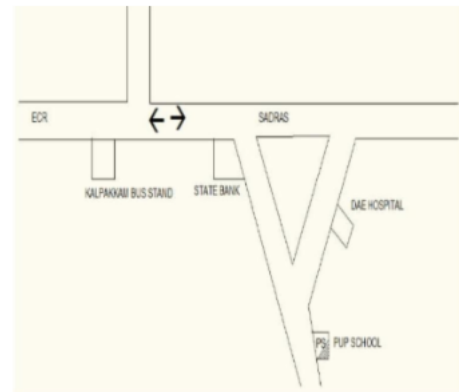

Key MAP View