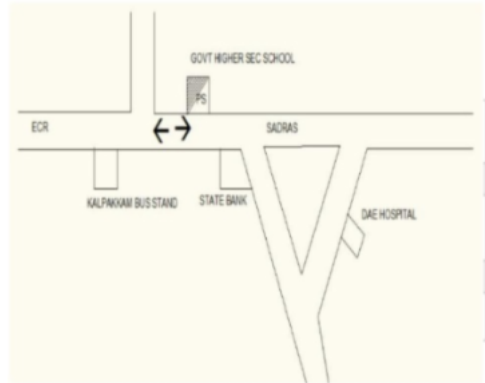

3. வாக்குச் சாவடியின் விவரங்கள்

<p>வாக்குச் சாவடியின் எண் மற்றும் பெயர் :</p> <p>54 - ஹோப் பவுன்டேஷன் நர்ஸரி மற்றும் தொடக்கப்பள்ளி, புதுப்பட்டினம் - வடக்கு முகம்</p> <p>வாக்குச் சாவடியின் முகவரி :</p> <p>ஹோப் பவுன்டேஷன் நர்ஸரி மற்றும் தொடக்கப்பள்ளி, புதுப்பட்டினம் - வடக்கு முகம் அறை எண் 1, புதுப்பட்டினம்</p>	<p>வாக்குச் சாவடியின் வகைப்பாடு (ஆண்/பெண்/பொது)</p>	<p>துணை வாக்குச் சாவடிகளின் எண்ணிக்கை :</p> <p style="font-size: 24px;">0</p>
---	--	--

4. வாக்காளர்களின் எண்ணிக்கை

தொடங்கும் வரிசை எண்	முடியும் வரிசை எண்.	நிகர வாக்காளர்களின் எண்ணிக்கை			
		ஆண்	பெண்	மூன்றாம் பாலினம்	மொத்தம்
1	576	267	302	0	569

கையொப்பம்

Nazri Naksha

Google Map View

Polling Station Building Front View

Polling Station Front View

Cad View

Key MAP View

சட்டமன்றத் தொகுதியின் எண் மற்றும் பெயர் : 34-செய்யூர்
பிரிவு எண் மற்றும் பெயர் 1-புதுப்பட்டினம் (ஊ)மற்றும் (வ.கி), வார்டு 6 மீனவர் காலனி பகுதி-2

பாகம் எண் : 54