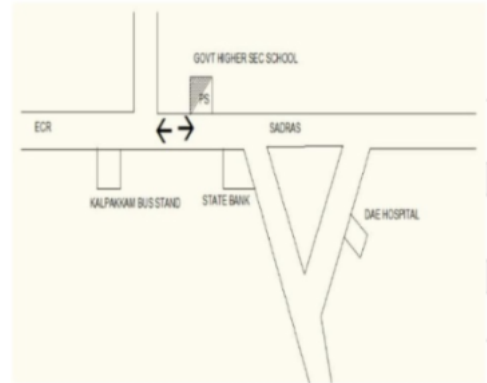

3. வாக்குச் சாவடியின் விவரங்கள்

<p>வாக்குச் சாவடியின் எண் மற்றும் பெயர் : 58 - ஊராட்சி ஒன்றிய நடுநிலைப்பள்ளி உய்யாலிகுப்பம் தெற்கு முகம் அறை எண் 3</p> <p>வாக்குச் சாவடியின் முகவரி : ஊராட்சி ஒன்றிய நடுநிலைப்பள்ளி உய்யாலிகுப்பம் தெற்கு முகம் அறை எண் 2, உய்யாலிகுப்பம்</p>	<p>வாக்குச் சாவடியின் வகைப்பாடு (ஆண்/பெண்/பொது)</p>	<p>துணை வாக்குச் சாவடிகளின் எண்ணிக்கை :</p> <p style="font-size: 24px;">0</p>
---	--	--

4. வாக்காளர்களின் எண்ணிக்கை

தொடங்கும் வரிசை எண்	முடியும் வரிசை எண்.	நிகர வாக்காளர்களின் எண்ணிக்கை			
		ஆண்	பெண்	மூன்றாம் பாலினம்	மொத்தம்
1	1009	498	509	0	1007

கையொப்பம்

Nazri Naksha

Google Map View

Polling Station Building Front View

Polling Station Front View

Cad View

Key MAP View

சட்டமன்றத் தொகுதியின் எண் மற்றும் பெயர் : 34-செய்யூர்
பிரிவு எண் மற்றும் பெயர் 1-வயாலூர் (ஊ) மற்றும் (வ.கி), வார்டு 2 வயாலூர் உய்யாலி குப்பம்

பாகம் எண் : 58