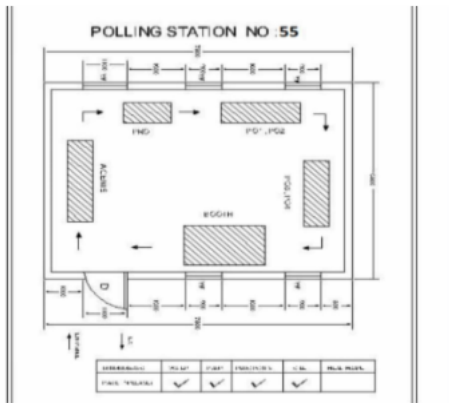

Cad View

Key MAP View