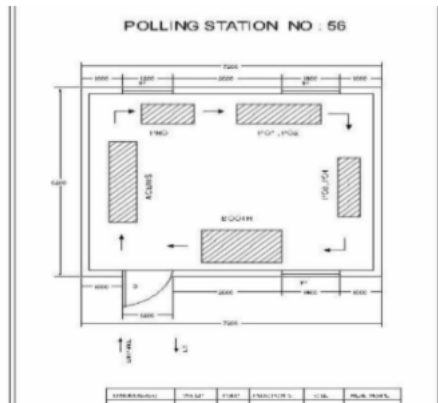

கையொப்பம்

Nazri Naksha

Google Map View

Polling Station Building Front View

Polling Station Front View

Cad View

Key MAP View

| | | |
|---|--|---|
| 1 பெயர் : ஜோதி தந்தை பெயர்: சுப்பிரமணி வீட்டு எண் : 1 வயது : 60 பாலினம் : ஆண் Photo is available IKA0178442 | 2 பெயர் : ஆனந்தன் தந்தை பெயர்: சுப்புராயன் வீட்டு எண் : 1 வயது : 59 பாலினம் : ஆண் Photo is available IKA0178129 | 3 பெயர் : சல்சா கணவர் பெயர்: நாசூரான் வீட்டு எண் : 1 வயது : 58 பாலினம் : பெண் Photo is available IKA1434596 |
| 4 பெயர் : மணவாளன் தந்தை பெயர்: எட்டியப்பன் வீட்டு எண் : 1 வயது : 47 பாலினம் : ஆண் Photo is available IKA0639393 | 5 பெயர் : ஜெயந்தி கணவர் பெயர்: பாலகுரு வீட்டு எண் : 1 வயது : 46 பாலினம் : பெண் Photo is available IKA0177642 | 6 பெயர் : மாலதி கணவர் பெயர்: மணவாளன் வீட்டு எண் : 1 வயது : 45 பாலினம் : பெண் Photo is available IKA0639401 |
| 7 பெயர் : அமுதா கணவர் பெயர்: வெங்கடேசன் வீட்டு எண் : 1 வயது : 43 பாலினம் : பெண் Photo is available IKA0495945 | 8 பெயர் : அஞ்சலி கணவர் பெயர்: கர்ணன் வீட்டு எண் : 1 வயது : 42 பாலினம் : பெண் Photo is available IKA0178392 | 9 பெயர் : செல்வி கணவர் பெயர்: விஜி வீட்டு எண் : 1 வயது : 40 பாலினம் : பெண் Photo is available IKA0178251 |
| 10 பெயர் : உத்தமன் தந்தை பெயர்: மாரியப்பன் வீட்டு எண் : 1 வயது : 40 பாலினம் : ஆண் Photo is available IKA0178103 | 11 பெயர் : வினாயகம் தந்தை பெயர்: கைலாசம் வீட்டு எண் : 1 வயது : 39 பாலினம் : ஆண் Photo is available IKA0374033 | 12 பெயர் : வீரபத்திரன் தந்தை பெயர்: தர்மன் வீட்டு எண் : 1 வயது : 38 பாலினம் : ஆண் Photo is available IKA0178459 |
| 13 பெயர் : பிராமா கணவர் பெயர்: தெய்வசிகாமணி வீட்டு எண் : 1 வயது : 38 பாலினம் : பெண் Photo is available IKA0178384 | 14 பெயர் : முனியன் தாயின் பெயர்: சலிசா வீட்டு எண் : 1 வயது : 38 பாலினம் : ஆண் Photo is available IKA0028837 | 15 பெயர் : பிரபாவதி தந்தை பெயர்: தம்பிரான் வீட்டு எண் : 1 வயது : 36 பாலினம் : பெண் Photo is available IKA0879478 |
| 16 பெயர் : விமல் ராஜ் தந்தை பெயர்: ஏழுமலை வீட்டு எண் : 1 வயது : 35 பாலினம் : ஆண் Photo is available IKA0178376 | 17 பெயர் : மகாலட்சுமி தந்தை பெயர்: மருது வீட்டு எண் : 1 வயது : 34 பாலினம் : பெண் Photo is available IKA0177741 | 18 பெயர் : ஜெயலக்ஷ்மி கணவர் பெயர்: முனியன் வீட்டு எண் : 01 வயது : 33 பாலினம் : பெண் Photo is available IKA1159771 |
| 19 பெயர் : பரத்குமார் தந்தை பெயர்: பரசுராமன் வீட்டு எண் : 1 வயது : 31 பாலினம் : ஆண் Photo is available IKA0663906 | 20 பெயர் : வினோத்குமார் தந்தை பெயர்: ராகவன் வீட்டு எண் : 1 வயது : 28 பாலினம் : ஆண் Photo is available IKA0879452 | 21 பெயர் : விக்னேஷ் தந்தை பெயர்: பெருமாள் வீட்டு எண் : 1 வயது : 28 பாலினம் : ஆண் Photo is available IKA0936815 |
| 22 பெயர் : அஜித் தந்தை பெயர்: நாகப்பன் வீட்டு எண் : 1 வயது : 28 பாலினம் : ஆண் Photo is available IKA0936823 | 23 பெயர் : தனுஷ் கோடி தந்தை பெயர்: துரை வீட்டு எண் : 1 வயது : 28 பாலினம் : ஆண் Photo is available IKA0936831 | 24 பெயர் : கமலி கணவர் பெயர்: தண்டபாணி வீட்டு எண் : 01 வயது : 28 பாலினம் : பெண் Photo is available IKA2060499 |
| 25 பெயர் : சுபாஷ்மைக்கல் தந்தை பெயர்: ஆனந்தராஜ் வீட்டு எண் : 1-45 வயது : 46 பாலினம் : ஆண் Photo is available IKA0495242 | 26 பெயர் : செல்லம்மாள் கணவர் பெயர்: தனசேகரன் வீட்டு எண் : 3 வயது : 66 பாலினம் : பெண் Photo is available IKA1434604 | 27 பெயர் : திரிபுரசுந்தரி கணவர் பெயர்: ராஜபாண்டியன் வீட்டு எண் : 3 வயது : 28 பாலினம் : பெண் Photo is available IKA1050947 |
| 28 பெயர் : நடராசன் தந்தை பெயர்: அரும்பன் வீட்டு எண் : 4 வயது : 69 பாலினம் : ஆண் Photo is available IKA1434612 | 29 பெயர் : நாகம்மாள் கணவர் பெயர்: நடராசன் வீட்டு எண் : 4 வயது : 67 பாலினம் : பெண் Photo is available IKA1434620 | 30 பெயர் : வெங்கடேசன் தந்தை பெயர்: நடராசன் வீட்டு எண் : 4 வயது : 49 பாலினம் : ஆண் Photo is available IKA1434638 |