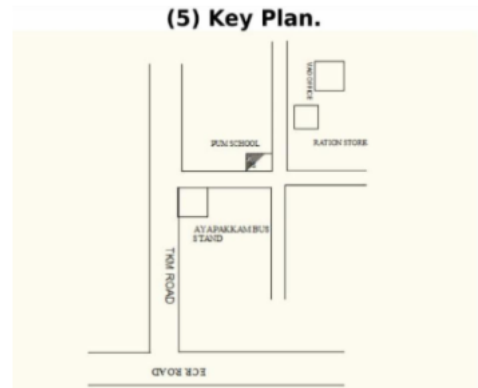

கையொப்பம்

Nazri Naksha

Google Map View

Polling Station Building Front View

Polling Station Front View

Cad View

Key MAP View

| | | |
|---|--|---|
| 1 பெயர் : ஜோதி தந்தை பெயர்: சுப்பிரமணி வீட்டு எண் : 1 வயது : 60 பாலினம் : ஆண் Photo is available IKA0178442 | 2 பெயர் : ஆனந்தன் தந்தை பெயர்: சுப்புராயன் வீட்டு எண் : 1 வயது : 59 பாலினம் : ஆண் Photo is available IKA0178129 | 3 பெயர் : சல்சா கணவர் பெயர்: நாசூரான் வீட்டு எண் : 1 வயது : 58 பாலினம் : பெண் Photo is available IKA1434596 |
| 4 பெயர் : மணவாளன் தந்தை பெயர்: எட்டியப்பன் வீட்டு எண் : 1 வயது : 47 பாலினம் : ஆண் Photo is available IKA0639393 | 5 பெயர் : ஜெயந்தி கணவர் பெயர்: பாலகுரு வீட்டு எண் : 1 வயது : 46 பாலினம் : பெண் Photo is available IKA0177642 | 6 பெயர் : மாலதி கணவர் பெயர்: மணவாளன் வீட்டு எண் : 1 வயது : 45 பாலினம் : பெண் Photo is available IKA0639401 |
| 7 பெயர் : அமுதா கணவர் பெயர்: வெங்கடேசன் வீட்டு எண் : 1 வயது : 43 பாலினம் : பெண் Photo is available IKA0495945 | 8 பெயர் : அஞ்சலி கணவர் பெயர்: கர்ணன் வீட்டு எண் : 1 வயது : 42 பாலினம் : பெண் Photo is available IKA0178392 | 9 பெயர் : செல்வி கணவர் பெயர்: விஜி வீட்டு எண் : 1 வயது : 40 பாலினம் : பெண் Photo is available IKA0178251 |
| 10 பெயர் : உத்தமன் தந்தை பெயர்: மாரியப்பன் வீட்டு எண் : 1 வயது : 40 பாலினம் : ஆண் Photo is available IKA0178103 | 11 பெயர் : வினாயகம் தந்தை பெயர்: கைலாசம் வீட்டு எண் : 1 வயது : 39 பாலினம் : ஆண் Photo is available IKA0374033 | 12 பெயர் : வீரபத்திரன் தந்தை பெயர்: தர்மன் வீட்டு எண் : 1 வயது : 38 பாலினம் : ஆண் Photo is available IKA0178459 |
| 13 பெயர் : பிராமா கணவர் பெயர்: தெய்வசிகாமணி வீட்டு எண் : 1 வயது : 38 பாலினம் : பெண் Photo is available IKA0178384 | 14 பெயர் : முனியன் தாயின் பெயர்: சலிசா வீட்டு எண் : 1 வயது : 38 பாலினம் : ஆண் Photo is available IKA0028837 | 15 பெயர் : பிரபாவதி தந்தை பெயர்: தம்பிரான் வீட்டு எண் : 1 வயது : 36 பாலினம் : பெண் Photo is available IKA0879478 |
| 16 பெயர் : விமல் ராஜ் தந்தை பெயர்: ஏழுமலை வீட்டு எண் : 1 வயது : 35 பாலினம் : ஆண் Photo is available IKA0178376 | 17 பெயர் : மகாலட்சுமி தந்தை பெயர்: மருது வீட்டு எண் : 1 வயது : 34 பாலினம் : பெண் Photo is available IKA0177741 | 18 பெயர் : ஜெயலக்ஷ்மி கணவர் பெயர்: முனியன் வீட்டு எண் : 01 வயது : 33 பாலினம் : பெண் Photo is available IKA1159771 |
| 19 பெயர் : பரத்குமார் தந்தை பெயர்: பரசுராமன் வீட்டு எண் : 1 வயது : 31 பாலினம் : ஆண் Photo is available IKA0663906 | 20 பெயர் : வினோத்குமார் தந்தை பெயர்: ராகவன் வீட்டு எண் : 1 வயது : 28 பாலினம் : ஆண் Photo is available IKA0879452 | 21 பெயர் : விக்னேஷ் தந்தை பெயர்: பெருமாள் வீட்டு எண் : 1 வயது : 28 பாலினம் : ஆண் Photo is available IKA0936815 |
| 22 பெயர் : அஜித் தந்தை பெயர்: நாகப்பன் வீட்டு எண் : 1 வயது : 28 பாலினம் : ஆண் Photo is available IKA0936823 | 23 பெயர் : தனுஷ் கோடி தந்தை பெயர்: துரை வீட்டு எண் : 1 வயது : 28 பாலினம் : ஆண் Photo is available IKA0936831 | 24 பெயர் : கமலி கணவர் பெயர்: தண்டபாணி வீட்டு எண் : 01 வயது : 28 பாலினம் : பெண் Photo is available IKA2060499 |
| 25 பெயர் : சுபாஷ்மைக்கல் தந்தை பெயர்: ஆனந்தராஜ் வீட்டு எண் : 1-45 வயது : 46 பாலினம் : ஆண் Photo is available IKA0495242 | 26 பெயர் : செல்லம்மாள் கணவர் பெயர்: தனசேகரன் வீட்டு எண் : 3 வயது : 66 பாலினம் : பெண் Photo is available IKA1434604 | 27 பெயர் : திரிபுரசுந்தரி கணவர் பெயர்: ராஜபாண்டியன் வீட்டு எண் : 3 வயது : 28 பாலினம் : பெண் Photo is available IKA1050947 |
| 28 பெயர் : நடராசன் தந்தை பெயர்: அரும்பன் வீட்டு எண் : 4 வயது : 69 பாலினம் : ஆண் Photo is available IKA1434612 | 29 பெயர் : நாகம்மாள் கணவர் பெயர்: நடராசன் வீட்டு எண் : 4 வயது : 67 பாலினம் : பெண் Photo is available IKA1434620 | 30 பெயர் : வெங்கடேசன் தந்தை பெயர்: நடராசன் வீட்டு எண் : 4 வயது : 49 பாலினம் : ஆண் Photo is available IKA1434638 |