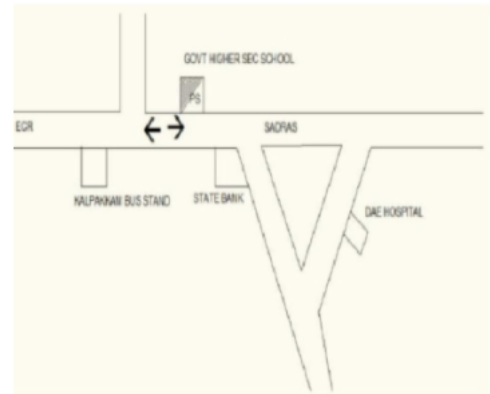

3. வாக்குச் சாவடியின் விவரங்கள்

<p>வாக்குச் சாவடியின் எண் மற்றும் பெயர் :</p> <p>66 - ஊராட்சி ஒன்றிய நடுநிலைப்பள்ளி ஆயப்பாக்கம் தெற்கு முகம் அறை எண் 2</p> <p>வாக்குச் சாவடியின் முகவரி :</p> <p>ஊராட்சி ஒன்றிய நடுநிலைப்பள்ளி ஆயப்பாக்கம் தெற்கு முகம் அறை எண் 1, ஆயப்பாக்கம்</p>	<p>வாக்குச் சாவடியின் வகைப்பாடு (ஆண்/பெண்/பொது)</p>	
	<p>துணை வாக்குச் சாவடிகளின் எண்ணிக்கை :</p>	<p>0</p>

4. வாக்காளர்களின் எண்ணிக்கை

தொடங்கும் வரிசை எண்	முடியும் வரிசை எண்.	நிகர வாக்காளர்களின் எண்ணிக்கை			
		ஆண்	பெண்	மூன்றாம் பாலினம்	மொத்தம்
1	648	314	334	0	648

கையொப்பம்

Nazri Naksha

Google Map View

Polling Station Building Front View

Polling Station Front View

Cad View

Key MAP View

சட்டமன்றத் தொகுதியின் எண் மற்றும் பெயர் : 34-செய்யூர்
பிரிவு எண் மற்றும் பெயர் 1-ஆயப்பாக்கம் (ஊ) மற்றும் (வ.கி), வார்டு 1 பிள்ளையார் கோயில் தெரு

பாகம் எண் : 66