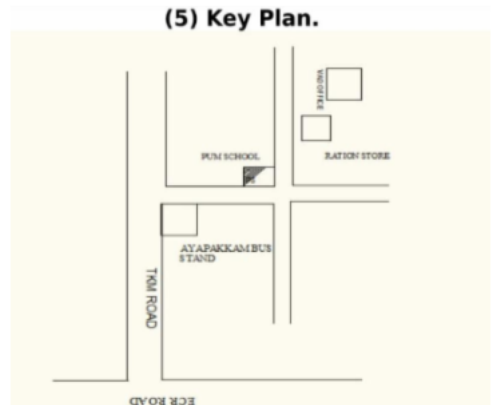

**Polling Station Building Front View**

**Polling Station Front View**

**Cad View**

**Key MAP View**

சட்டமன்றத் தொகுதியின் எண் மற்றும் பெயர் : 34-செய்யூர் பிரிவு எண் மற்றும் பெயர் 1-ஆய்ப்பாக்கம் (ஊ) மற்றும் (வ.கி), வார்டு 1 மேட்டு தெரு