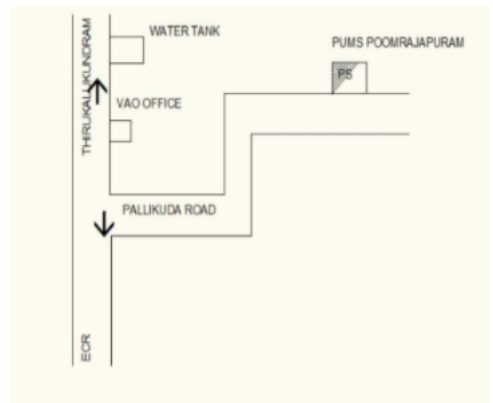

Key MAP View