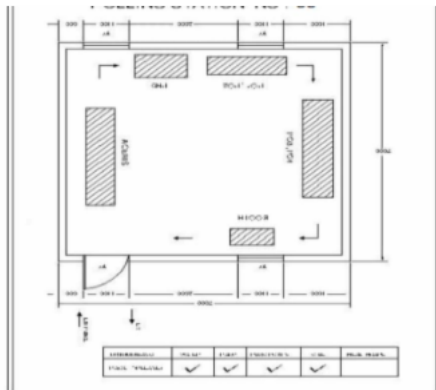

Google Map View

Polling Station Building Front View

Polling Station Front View

Cad View

Key MAP View

சட்டமன்றத் தொகுதியின் எண் மற்றும் பெயர் : 34-செய்யூர் பிரிவு எண் மற்றும் பெயர் 1-நல்லாத்தூர் (ஊ) பொம்மராஜபுரம் (வ.கி), வார்டு 2 பொம்மராஜபுரம் பிள்ளையார் கோயில் தெரு