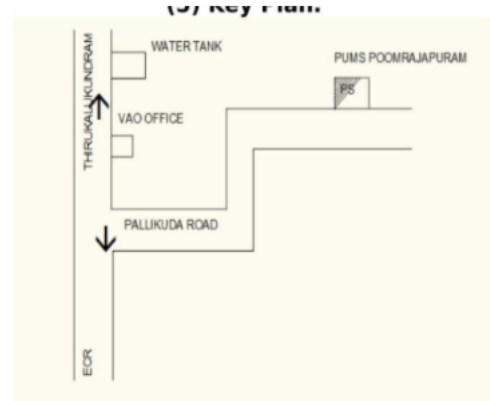

Google Map View

Polling Station Building Front View

Polling Station Front View

Cad View

Key MAP View

சட்டமன்றத் தொகுதியின் எண் மற்றும் பெயர் : 34-செய்யூர் பிரிவு எண் மற்றும் பெயர் 1-நல்லாத்தூர் (ஊ) பொம்மராஜபுரம் (வ.கி), வார்டு 2 பொம்மராஜபுரம் பிள்ளையார் கோயில் தெரு