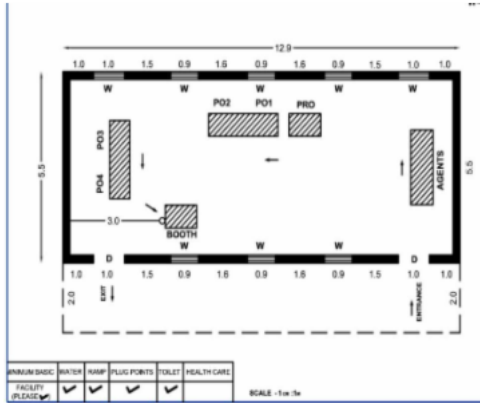

Google Map View

Polling Station Building Front View

Polling Station Front View

Cad View

Key MAP View

சட்டமன்றத் தொகுதியின் எண் மற்றும் பெயர் : 34-செய்யூர் பிரிவு எண் மற்றும் பெயர் 1-நீலமங்கலம் (ஊ) மற்றும் (வ.கி), வார்டு2 1வது மெயின் தெரு