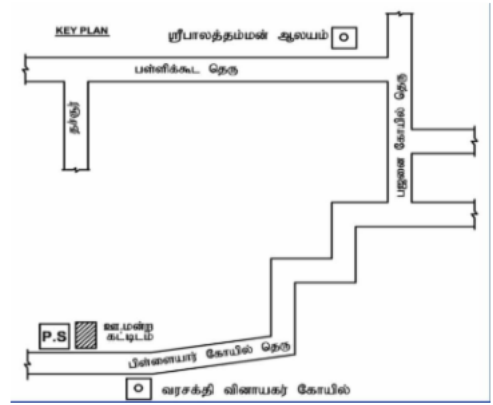

Google Map View

Polling Station Building Front View

Polling Station Front View

Cad View

Key MAP View

சட்டமன்றத் தொகுதியின் எண் மற்றும் பெயர் : 34-செய்யூர் பிரிவு எண் மற்றும் பெயர் 1-நீலமங்கலம் (ஊ) மற்றும் (வ.கி), வார்டு2 1வது மெயின் தெரு