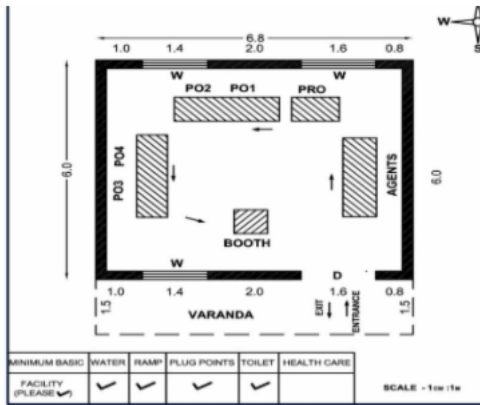

Google Map View

Polling Station Building Front View

Polling Station Front View

Cad View

Key MAP View

சட்டமன்றத் தொகுதியின் எண் மற்றும் பெயர் : 34-செய்யூர்
பிரிவு எண் மற்றும் பெயர் 1-வடக்கு வாயலூர் (ஊ) மற்றும் (வ.கி), வார்டு 1 மாவடி மெயின் ரோடு