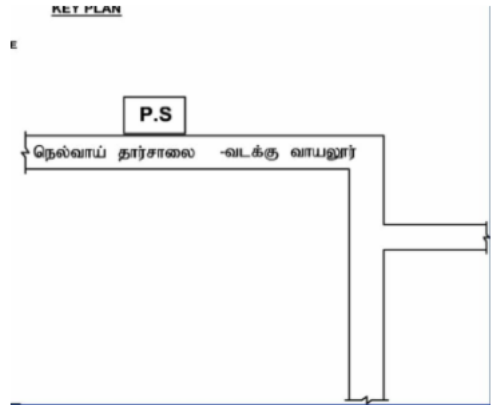

Google Map View

Polling Station Building Front View

Polling Station Front View

Cad View

Key MAP View

சட்டமன்றத் தொகுதியின் எண் மற்றும் பெயர் : 34-செய்யூர்
பிரிவு எண் மற்றும் பெயர் 1-வடக்கு வாயலூர் (ஊ) மற்றும் (வ.கி), வார்டு 1 மாவடி மெயின் ரோடு