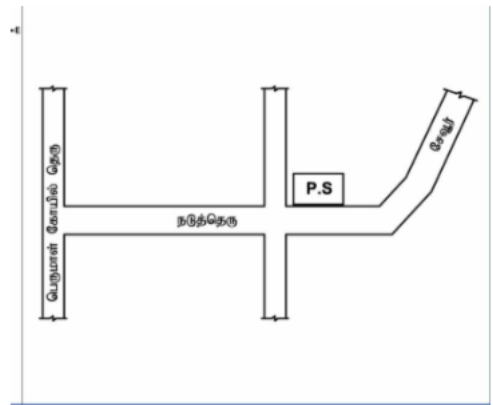

Polling Station Front View

Cad View

Key MAP View

சட்டமன்றத் தொகுதியின் எண் மற்றும் பெயர் : 34-செய்யூர்  
பிரிவு எண் மற்றும் பெயர் 1-கல்குளம், சேலூர் (ஊ) மற்றும் (வ.கி), வார்டு 1 பாடசாலை தெரு

பாகம் எண் : 75