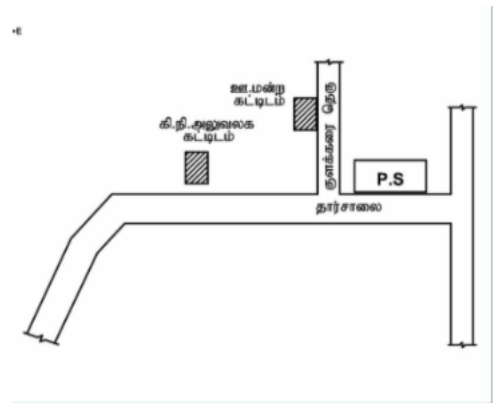

Google Map View

Polling Station Building Front View

Polling Station Front View

Cad View

Key MAP View

சட்டமன்றத் தொகுதியின் எண் மற்றும் பெயர் : 34-செய்யூர்  
பிரிவு எண் மற்றும் பெயர் 1-சீர்வாடி (ஊ) மற்றும் (வ.கி), வார்டு1 குளக்கரைதெரு