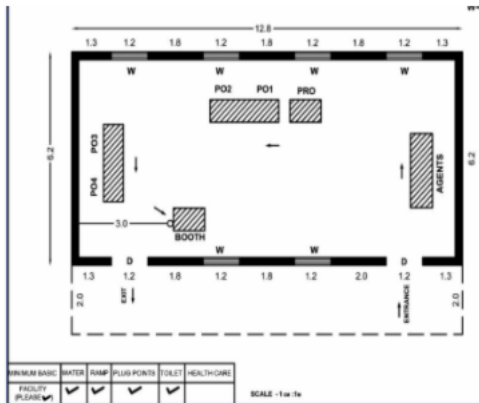

Google Map View

Polling Station Building Front View

Polling Station Front View

Cad View

Key MAP View

சட்டமன்றத் தொகுதியின் எண் மற்றும் பெயர் : 34-செய்யூர்  
பிரிவு எண் மற்றும் பெயர் 1-சீர்வாடி (ஊ) மற்றும் (வ.கி), வார்டு1 குளக்கரைதெரு