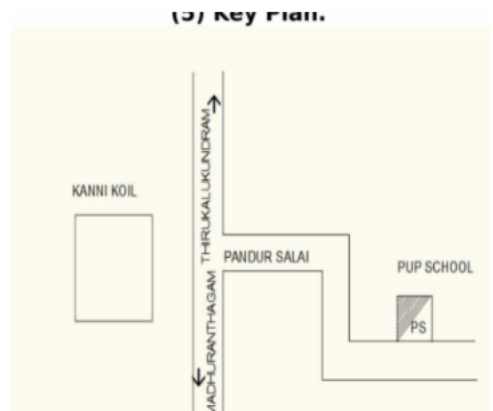

வாக்காளர் பதிவு அலுவலரின்
கையொப்பம்

Nazri Naksha

Google Map View

Polling Station Building Front View

Polling Station Front View

Cad View

Key MAP View

சட்டமன்றத் தொகுதியின் எண் மற்றும் பெயர் : 34-செய்யூர்
பிரிவு எண் மற்றும் பெயர் 1-பாண்டூர் (ஊ) மற்றும் (வ.கி), வார்டு 1 நேதாஜி தெரு