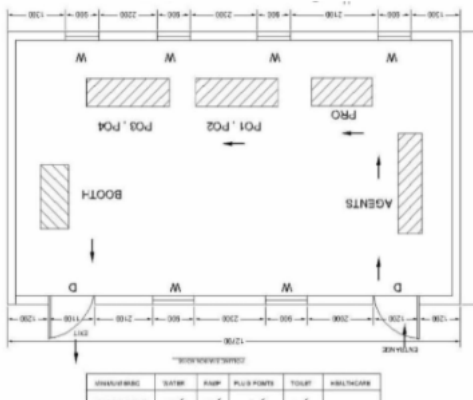

வாக்காளர் பதிவு அலுவலரின்
கையொப்பம்

Nazri Naksha

Google Map View

Polling Station Building Front View

Polling Station Front View

Cad View

Key MAP View

சட்டமன்றத் தொகுதியின் எண் மற்றும் பெயர் : 34-செய்யூர்
பிரிவு எண் மற்றும் பெயர் 1-பாண்டூர் (ஊ) மற்றும் (வ.கி), வார்டு 1 நேதாஜி தெரு