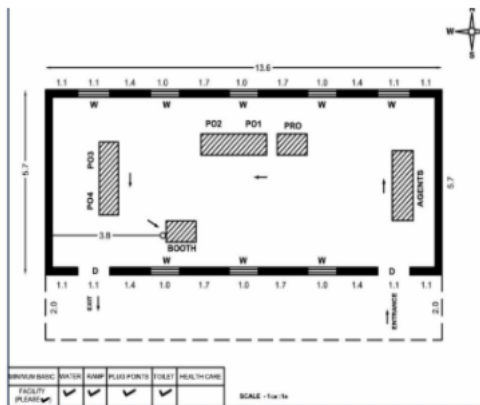

Google Map View

Polling Station Building Front View

Polling Station Front View

Cad View

Key MAP View

சட்டமன்றத் தொகுதியின் எண் மற்றும் பெயர் : 34-செய்யூர் பிரிவு எண் மற்றும் பெயர் 1-லத்தூர் (ஊ) மற்றும் (வ.கி), வார்டு 2 லத்தூர் கிராமம்