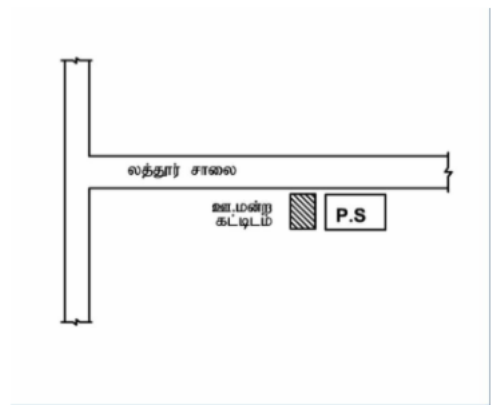

Google Map View

Polling Station Building Front View

Polling Station Front View

Cad View

Key MAP View

சட்டமன்றத் தொகுதியின் எண் மற்றும் பெயர் : 34-செய்யூர் பிரிவு எண் மற்றும் பெயர் 1-லத்தூர் (ஊ) மற்றும் (வ.கி), வார்டு 2 லத்தூர் கிராமம்