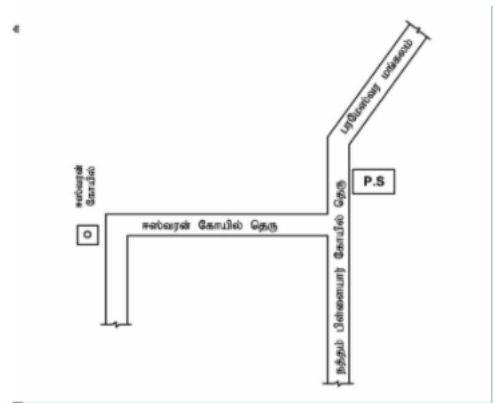

Google Map View

Polling Station Building Front View

Polling Station Front View

Cad View

Key MAP View

சட்டமன்றத் தொகுதியின் எண் மற்றும் பெயர் : 34-செய்குதர்
பிரிவு எண் மற்றும் பெயர் 1-உடல்காரகுப்பம் ஊராட்சி, வார்டு 4 கொல்லைமேடு