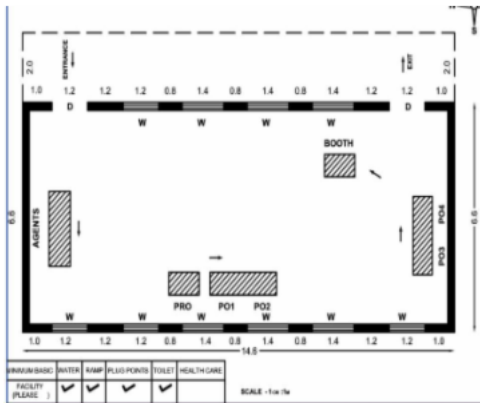

Google Map View

Polling Station Building Front View

Polling Station Front View

Cad View

Key MAP View

சட்டமன்றத் தொகுதியின் எண் மற்றும் பெயர் : 34-செய்குதர்
பிரிவு எண் மற்றும் பெயர் 1-உடல்காரகுப்பம் ஊராட்சி, வார்டு 4 கொல்லைமேடு