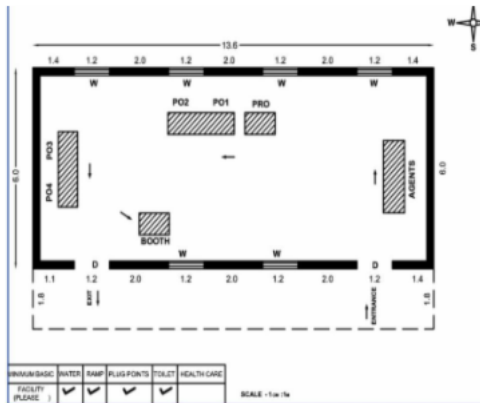

Google Map View

Polling Station Building Front View

Polling Station Front View

Cad View

Key MAP View

1 பெயர் : நடராசன் தந்தை பெயர்: நாகரத்தினம் வீட்டு எண் : 1 வயது : 65 பாலினம் : ஆண்	IKA1397231 Photo is available	2 பெயர் : கௌரி கணவர் பெயர்: நடராசன் வீட்டு எண் : 1 வயது : 59 பாலினம் : பெண்	MNY2260669 Photo is available	3 பெயர் : சூபாவதி கணவர் பெயர்: கண்ணராஜ் வீட்டு எண் : 1 வயது : 59 பாலினம் : பெண்	IKA1051770 Photo is available
4 பெயர் : விஜயகாந்த் தந்தை பெயர்: நடராஜன் வீட்டு எண் : 1 வயது : 42 பாலினம் : ஆண்	MNY2260701 Photo is available	5 பெயர் : ஜெயபாரதி கணவர் பெயர்: விஜயகாந்த் வீட்டு எண் : 1 வயது : 39 பாலினம் : பெண்	IKA0808295 Photo is available	6 பெயர் : புஷ்பராஜ் தந்தை பெயர்: நடராஜ் வீட்டு எண் : 1 வயது : 36 பாலினம் : ஆண்	IKA0182931 Photo is available
7 பெயர் : பவித்ரா கணவர் பெயர்: தனசேகர் வீட்டு எண் : 1 வயது : 32 பாலினம் : பெண்	IKA2056471 Photo is available	8 பெயர் : வினோத் குமார் தந்தை பெயர்: எழுமலை வீட்டு எண் : 1 வயது : 31 பாலினம் : ஆண்	IKA2056562 Photo is available	9 பெயர் : சாஸ்திரி தந்தை பெயர்: ரவி வீட்டு எண் : 1 வயது : 23 பாலினம் : ஆண்	IKA2059210 Photo is available
10 பெயர் : நர்மத. பி தந்தை பெயர்: பாலகிருஷ்ணன். வி வீட்டு எண் : 1 வயது : 22 பாலினம் : பெண்	IKA2056430 Photo is available	11 பெயர் : மோகன்தாஸ் தந்தை பெயர்: நடராஜன் வீட்டு எண் : 1-6 வயது : 38 பாலினம் : ஆண்	MNY2933984 Photo is available	12 பெயர் : சன்யாசி கணவர் பெயர்: பரமசிவம் வீட்டு எண் : 2 வயது : 76 பாலினம் : பெண்	IKA0290908 Photo is available
13 பெயர் : கதிர்வேலு தந்தை பெயர்: பரமசிவம் வீட்டு எண் : 2 வயது : 50 பாலினம் : ஆண்	IKA1397249 Photo is available	14 பெயர் : ப குழந்தைவேல் தந்தை பெயர்: பரமசிவம் வீட்டு எண் : 2 வயது : 45 பாலினம் : ஆண்	MNY1636018 Photo is available	15 பெயர் : சசிகலா -- கணவர் பெயர்: கதிர்வேல் வீட்டு எண் : 2 வயது : 40 பாலினம் : பெண்	IKA0182949 Photo is available
16 பெயர் : ஜென்மிஸ்டா கணவர் பெயர்: குழந்தைவேல் வீட்டு எண் : 2 வயது : 38 பாலினம் : பெண்	IKA0359562 Photo is available	17 பெயர் : சோபியா தந்தை பெயர்: ரவி வீட்டு எண் : 2 வயது : 25 பாலினம் : பெண்	IKA2059244 Photo is available	18 பெயர் : தநுஸ்யா. ஏம் தந்தை பெயர்: மநாகரந. ஏந் வீட்டு எண் : 2 வயது : 22 பாலினம் : பெண்	IKA2056455 Photo is available
19 பெயர் : அண்ணாவின் குறளரசன் அ கு தந்தை பெயர்: விநாயகம் வீட்டு எண் : 2 வயது : 20 பாலினம் : ஆண்	IKA2152247 Photo is available	20 பெயர் : கோபால் ர தந்தை பெயர்: ரவி வீட்டு எண் : 2 வயது : 20 பாலினம் : ஆண்	IKA2185304 Photo is available	21 பெயர் : கஜேந்திரன் தந்தை பெயர்: கண்டராசு வீட்டு எண் : 3 வயது : 61 பாலினம் : ஆண்	IKA1397256 Photo is available
22 பெயர் : சாந்தி கணவர் பெயர்: கஜேந்திரன் வீட்டு எண் : 3 வயது : 54 பாலினம் : பெண்	MNY2262905 Photo is available	23 பெயர் : பத்மாவதி தந்தை பெயர்: கண்டராசு வீட்டு எண் : 3 வயது : 54 பாலினம் : பெண்	MNY2261907 Photo is available	24 பெயர் : சின்னப்பொண்ணு தந்தை பெயர்: கண்டராசு வீட்டு எண் : 3 வயது : 52 பாலினம் : பெண்	MNY2262913 Photo is available
25 பெயர் : செல்வி கணவர் பெயர்: முத்து வீட்டு எண் : 3 வயது : 34 பாலினம் : பெண்	IKA1996842 Photo is available	26 பெயர் : கர்தீ. கே தந்தை பெயர்: கருணாகரன் வீட்டு எண் : 3 வயது : 22 பாலினம் : ஆண்	IKA2056422 Photo is available	27 பெயர் : பெருமாள் தந்தை பெயர்: கஜேநாதன் வீட்டு எண் : 4 வயது : 65 பாலினம் : ஆண்	IKA1950187 Photo is available
28 பெயர் : சக்திவேல் தந்தை பெயர்: முனுசாமி வீட்டு எண் : 4 வயது : 30 பாலினம் : ஆண்	IKA0670570 Photo is available	29 பெயர் : சிவக்குமார் க தந்தை பெயர்: கஜேந்திரன் வீட்டு எண் : 004 வயது : 30 பாலினம் : ஆண்	IKA0182956 Photo is available	30 பெயர் : பூங்கோதை தந்தை பெயர்: கஜேந்திரன் வீட்டு எண் : 4 வயது : 26 பாலினம் : பெண்	IKA1144989 Photo is available