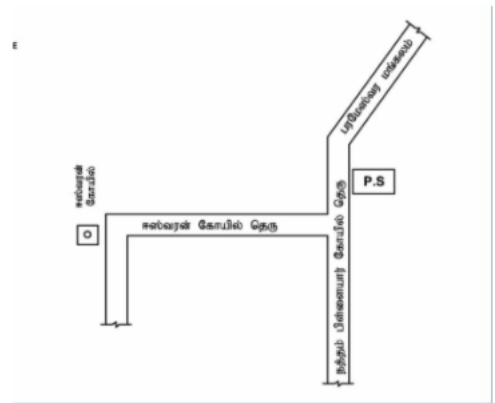

Key MAP View