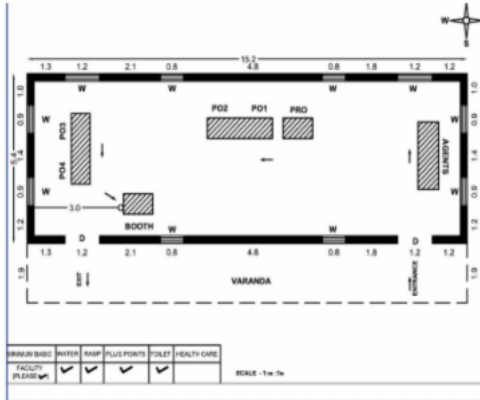

Google Map View

Polling Station Building Front View

Polling Station Front View

Cad View

Key MAP View

சட்டமன்றத் தொகுதியின் எண் மற்றும் பெயர் : 34-செய்யூர்  
பிரிவு எண் மற்றும் பெயர் 1-கடலூர் (ஊ) மற்றும் (வ.கி), வார்டு 2 மேட்டுத் தெரு