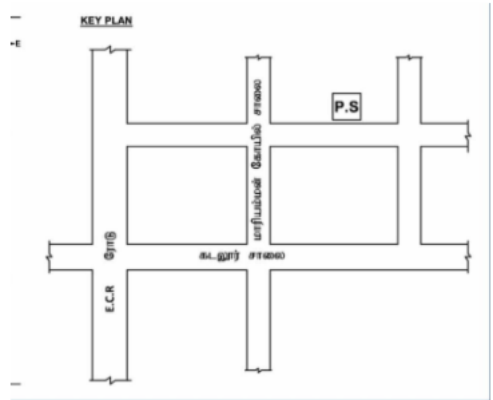

Google Map View

Polling Station Building Front View

Polling Station Front View

Cad View

Key MAP View

சட்டமன்றத் தொகுதியின் எண் மற்றும் பெயர் : 34-செய்யூர்  
பிரிவு எண் மற்றும் பெயர் 1-கடலூர் (ஊ) மற்றும் (வ.கி), வார்டு 2 மேட்டுத் தெரு