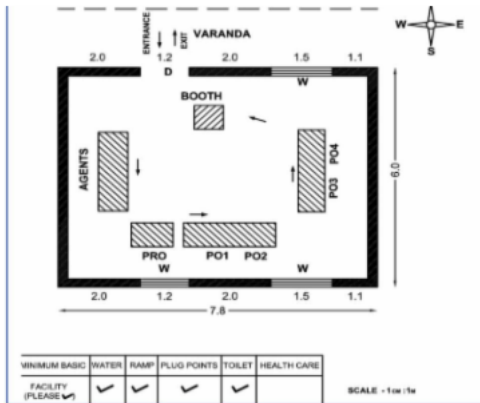

Cad View

Key MAP View