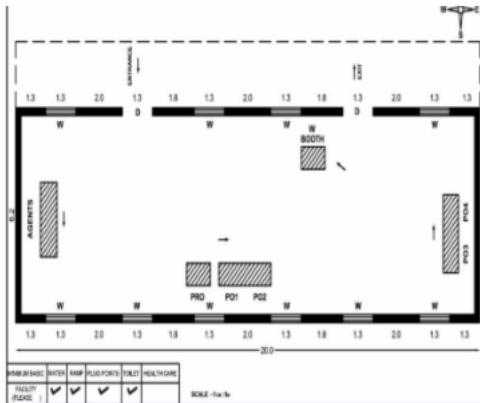

Google Map View

Polling Station Building Front View

Polling Station Front View

Cad View

Key MAP View

1 பெயர் : விக்கேஷ் மோ தந்தை பெயர்: மோகன் வீட்டு எண் : 0 வயது : 30 பாலினம் : ஆண் Photo is available	IKA1873405	2 பெயர் : வேளாங்கன்னி கணவர் பெயர்: மகாதேவன் வீட்டு எண் : 1 வயது : 43 பாலினம் : பெண் Photo is available	IKA0504522	3 பெயர் : உமாசங்கர் தந்தை பெயர்: நடேசன் வீட்டு எண் : 1 வயது : 40 பாலினம் : ஆண் Photo is available	IKA0504555
4 பெயர் : ரேவதி கணவர் பெயர்: பாலாஜி வீட்டு எண் : 1 வயது : 38 பாலினம் : பெண் Photo is available	IKA0186791	5 பெயர் : கார்த்திக்சுரன் தந்தை பெயர்: சகஸ்வரநாமம் வீட்டு எண் : 1 வயது : 30 பாலினம் : ஆண் Photo is available	IKA0755595	6 பெயர் : சுப்புலட்சுமி தந்தை பெயர்: சண்முகம் வீட்டு எண் : 1 வயது : 23 பாலினம் : பெண் Photo is available	IKA2084440
7 பெயர் : சிவசுணம் கணவர் பெயர்: நடேசன் வீட்டு எண் : 1-1 வயது : 66 பாலினம் : பெண் Photo is available	IKA1457068	8 பெயர் : பாலாஜி தந்தை பெயர்: நடேசன் வீட்டு எண் : 1-1 வயது : 48 பாலினம் : ஆண் Photo is available	MNY1253301	9 பெயர் : திலகம் கணவர் பெயர்: பொண்ணுரங்கம் வீட்டு எண் : 1-3 வயது : 43 பாலினம் : பெண் Photo is available	IKA0293068
10 பெயர் : நாகராஜ் தந்தை பெயர்: வேதகிரி வீட்டு எண் : 1-3 வயது : 39 பாலினம் : ஆண் Photo is available	IKA0360826	11 பெயர் : மோனிஷா தந்தை பெயர்: பொண்ணுரங்கம் வீட்டு எண் : 1/3 வயது : 26 பாலினம் : பெண் Photo is available	IKA2009165	12 பெயர் : அபர்னா தந்தை பெயர்: பொண்ணுரங்கம் வீட்டு எண் : 1/3 வயது : 23 பாலினம் : பெண் Photo is available	IKA2009173
13 பெயர் : ஆறுமுகம் தந்தை பெயர்: கருப்பன் வீட்டு எண் : 1/9 வயது : 50 பாலினம் : ஆண் Photo is available	IKA2019420	14 பெயர் : அலமேலு கணவர் பெயர்: ஆறுமுகம் வீட்டு எண் : 1/9 வயது : 46 பாலினம் : பெண் Photo is available	IKA2019438	15 பெயர் : ஸ்நேகா தந்தை பெயர்: முனுசாமி வீட்டு எண் : 1/9 வயது : 24 பாலினம் : பெண் Photo is available	IKA1903772
16 பெயர் : சித்ராசெல்வி ஏ கணவர் பெயர்: ஜெயக்குமார் வீட்டு எண் : 1/13 வயது : 33 பாலினம் : பெண் Photo is available	IKA2183317	17 பெயர் : அம்சவல்லி தந்தை பெயர்: மாசி வீட்டு எண் : 1/18 வயது : 27 பாலினம் : பெண் Photo is available	IKA1967025	18 பெயர் : மதன் தந்தை பெயர்: ஈசன் வீட்டு எண் : 1/19 வயது : 23 பாலினம் : ஆண் Photo is available	IKA2208650
19 பெயர் : பாபு தந்தை பெயர்: ஈசன் வீட்டு எண் : 1/19 வயது : 19 பாலினம் : ஆண் Photo is available	IKA2208619	20 பெயர் : கலா கணவர் பெயர்: சீனிவாசன் வீட்டு எண் : 1-24 வயது : 48 பாலினம் : பெண் Photo is available	IKA0293282	21 பெயர் : இளங்கோவன் தந்தை பெயர்: மோகன் வீட்டு எண் : 1-26 வயது : 34 பாலினம் : ஆண் Photo is available	IKA0360966
22 பெயர் : குமாரி கணவர் பெயர்: ரத்தினம் வீட்டு எண் : 1-30 வயது : 60 பாலினம் : பெண் Photo is available	IKA0504662	23 பெயர் : சத்யா கணவர் பெயர்: வெங்கடேசன் வீட்டு எண் : 1-35 வயது : 34 பாலினம் : பெண் Photo is available	IKA0635979	24 பெயர் : வினோத் தந்தை பெயர்: ரத்தினம் வீட்டு எண் : 1-57 வயது : 40 பாலினம் : ஆண் Photo is available	IKA0360750
25 பெயர் : சிந்து தந்தை பெயர்: ஏழுமலை வீட்டு எண் : 1-76 வயது : 30 பாலினம் : பெண் Photo is available	IKA0673731	26 பெயர் : மகாலட்சுமி கணவர் பெயர்: கர்ணன் மு வீட்டு எண் : 1-78 வயது : 32 பாலினம் : பெண் Photo is available	IKA0847624	27 பெயர் : சியாமளா கணவர் பெயர்: பாஸ்கரன் வீட்டு எண் : 1-81 வயது : 41 பாலினம் : பெண் Photo is available	IKA0293100
28 பெயர் : உஷா கணவர் பெயர்: சம்பத் வீட்டு எண் : 1-141 வயது : 35 பாலினம் : பெண் Photo is available	IKA0360800	29 பெயர் : ராமசாமி தந்தை பெயர்: மாரி வீட்டு எண் : 2-1 வயது : 58 பாலினம் : ஆண் Photo is available	IKA1457084	30 பெயர் : ரா பத்மாவதி கணவர் பெயர்: ராமசாமி வீட்டு எண் : 2-1 வயது : 49 பாலினம் : பெண் Photo is available	MNY2262665