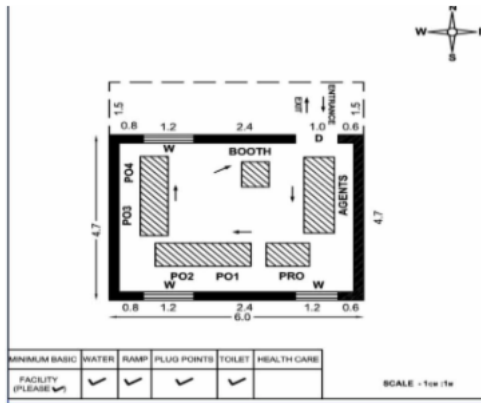

Google Map View

Polling Station Building Front View

Polling Station Front View

Cad View

Key MAP View

சட்டமன்றத் தொகுதியின் எண் மற்றும் பெயர் : 34-செய்யூர்
பிரிவு எண் மற்றும் பெயர் 1-நெல்வாய் பாளையம் (ஊ) மற்றும் (வ.கி), வார்டு 1 பஜனை கோவில் தெரு