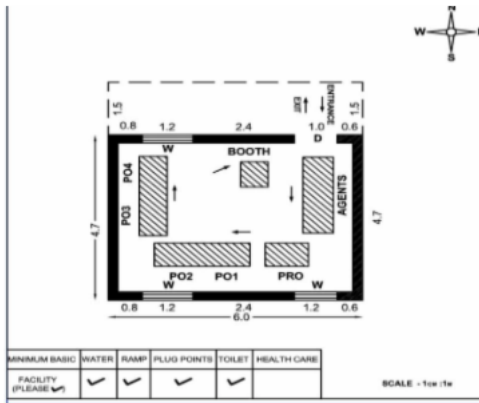

Nazri Naksha

Google Map View

Polling Station Building Front View

Polling Station Front View

Cad View

Key MAP View

1 பெயர் : லார்துமேரி கணவர் பெயர்: புஷ்பநாதன் வீட்டு எண் : 1 வயது : 35 பாலினம் : பெண்	IKA0626325 Photo is available	2 பெயர் : சமதி தந்தை பெயர்: சங்கர் வீட்டு எண் : 1 வயது : 30 பாலினம் : பெண்	IKA0884098 Photo is available	3 பெயர் : திரிஷா தந்தை பெயர்: சுரேஷ் வீட்டு எண் : 2 வயது : 23 பாலினம் : பெண்	IKA2053874 Photo is available
4 பெயர் : வீரமமாள் கணவர் பெயர்: வெங்கடேசன் வீட்டு எண் : 3 வயது : 34 பாலினம் : பெண்	IKA0939801 Photo is available	5 பெயர் : ருக்மணி கணவர் பெயர்: தேவதாஸ் வீட்டு எண் : 4 வயது : 60 பாலினம் : பெண்	IKA1483411 Photo is available	6 பெயர் : திருப்பிள்ளை தந்தை பெயர்: தேவதாஸ் வீட்டு எண் : 4 வயது : 38 பாலினம் : ஆண்	IKA0187385 Photo is available
7 பெயர் : தேவி கணவர் பெயர்: திருபிள்ளை வீட்டு எண் : 4-57 வயது : 35 பாலினம் : பெண்	IKA0674077 Photo is available	8 பெயர் : கிருஷ்ணவேணி கணவர் பெயர்: ஏழுமலை வீட்டு எண் : 5 வயது : 57 பாலினம் : பெண்	IKA1483429 Photo is available	9 பெயர் : வெங்கடேசன் தந்தை பெயர்: முனியன் வீட்டு எண் : 5 வயது : 53 பாலினம் : ஆண்	IKA1483437 Photo is available
10 பெயர் : வெங்கிடேசன் தந்தை பெயர்: ஏழுமலை வீட்டு எண் : 5 வயது : 35 பாலினம் : ஆண்	IKA0293498 Photo is available	11 பெயர் : பகலவன் தந்தை பெயர்: அருள்தாஸ் வீட்டு எண் : 5/68 வயது : 22 பாலினம் : ஆண்	IKA2053916 Photo is available	12 பெயர் : ஆனந்தா பால் தந்தை பெயர்: லாசர் வீட்டு எண் : 6/151 வயது : 22 பாலினம் : ஆண்	IKA2053775 Photo is available
13 பெயர் : வினிதா தந்தை பெயர்: மோகன் வீட்டு எண் : 7/27 வயது : 24 பாலினம் : பெண்	IKA1952043 Photo is available	14 பெயர் : லட்சுமி கணவர் பெயர்: ரவி வீட்டு எண் : 8 வயது : 39 பாலினம் : பெண்	IKA0293571 Photo is available	15 பெயர் : பாண்டு தந்தை பெயர்: முனியன் வீட்டு எண் : 10/131 வயது : 51 பாலினம் : ஆண்	IKA2053718 Photo is available
16 பெயர் : பிரதாப் தந்தை பெயர்: பாண்டியன் வீட்டு எண் : 10/131 வயது : 22 பாலினம் : ஆண்	IKA2053791 Photo is available	17 பெயர் : இளையநிலா தந்தை பெயர்: கோபிநாத் வீட்டு எண் : 19/180 வயது : 24 பாலினம் : பெண்	IKA1952068 Photo is available	18 பெயர் : யுவாதி தந்தை பெயர்: மனோகரன் வீட்டு எண் : 23 வயது : 24 பாலினம் : பெண்	IKA1952050 Photo is available
19 பெயர் : பிரீதா தாயின் பெயர்: மல்லிகா வீட்டு எண் : 25 வயது : 24 பாலினம் : பெண்	IKA1952076 Photo is available	20 பெயர் : பிரதீபா கணவர் பெயர்: மார்டின் வீட்டு எண் : 26/121 வயது : 32 பாலினம் : பெண்	IKA2044683 Photo is available	21 பெயர் : ஜாஸ்மின் கணவர் பெயர்: விமல் ராஜ் வீட்டு எண் : 27/112 ஏ வயது : 32 பாலினம் : பெண்	IKA1997360 Photo is available
22 பெயர் : விக்னேஷ்குமார் தாயின் பெயர்: சிவகாமி வீட்டு எண் : 28/123 வயது : 29 பாலினம் : ஆண்	IKA1897628 Photo is available	23 பெயர் : ஓவியா தந்தை பெயர்: சத்தியாந்தன் வீட்டு எண் : 32 வயது : 25 பாலினம் : பெண்	IKA2031417 Photo is available	24 பெயர் : கலைவாணி கணவர் பெயர்: அமுல்ராஜ் வீட்டு எண் : 37 வயது : 40 பாலினம் : பெண்	IKA2058170 Photo is available
25 பெயர் : கலந்ஜியா தந்தை பெயர்: லோகநாதன் வீட்டு எண் : 37 வயது : 22 பாலினம் : பெண்	IKA2058105 Photo is available	26 பெயர் : லோகேஷ் தந்தை பெயர்: மோகன் வீட்டு எண் : 041 வயது : 25 பாலினம் : ஆண்	IKA1951847 Photo is available	27 பெயர் : செல்வி தாயின் பெயர்: ராமசந்திரன் வீட்டு எண் : 77 வயது : 23 பாலினம் : பெண்	IKA1904564 Photo is available
28 பெயர் : சகுந்தலா தந்தை பெயர்: மோகன்தாஸ் வீட்டு எண் : 141ஏ/287 வயது : 37 பாலினம் : பெண்	IKA1904614 Photo is available	29 பெயர் : சீதா லட்சுமி கணவர் பெயர்: வினோத் குமார் வீட்டு எண் : 253 வயது : 31 பாலினம் : பெண்	IKA2031441 Photo is available	30 பெயர் : அனுசியா கணவர் பெயர்: கார்த்திக் வீட்டு எண் : 275 வயது : 27 பாலினம் : பெண்	IKA2031375 Photo is available