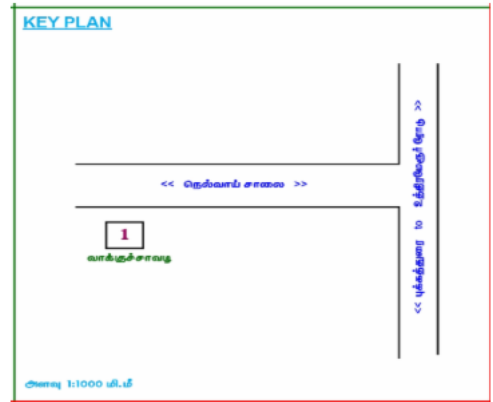

வாக்காளர் பதிவு அலுவலரின்
கையொப்பம்

Nazri Naksha

Google Map View

Polling Station Building Front View

Polling Station Front View

Cad View

Key MAP View

1 பெயர் : சின்னமுத்து தந்தை பெயர்: கண்ணையன் வீட்டு எண் : 1 வயது : 71 பாலினம் : ஆண்	TDG0653410	Photo is available	2 பெயர் : ரெஜினா கணவர் பெயர்: ஏசுதாஸ் வீட்டு எண் : 1 வயது : 65 பாலினம் : பெண்	TDG0888636	Photo is available	3 பெயர் : ஜெயகுமார் தந்தை பெயர்: வெங்கடசாமி வீட்டு எண் : 1 வயது : 62 பாலினம் : ஆண்	TDG2224376	Photo is available
4 பெயர் : ராஜேஸ்வரி கணவர் பெயர்: குமரேசன் வீட்டு எண் : 1 வயது : 42 பாலினம் : பெண்	TDG0397075	Photo is available	5 பெயர் : செல்வி கணவர் பெயர்: முருகன் வீட்டு எண் : 1 வயது : 41 பாலினம் : பெண்	TDG0888651	Photo is available	6 பெயர் : ஜெயசுதா தந்தை பெயர்: லட்சுமணன் வீட்டு எண் : 1 வயது : 36 பாலினம் : பெண்	TDG0888669	Photo is available
7 பெயர் : ஜெயந்தி கணவர் பெயர்: பாரதிராஜா வீட்டு எண் : 1 வயது : 35 பாலினம் : பெண்	TDG0256511	Photo is available	8 பெயர் : ராஜேஸ்வரி கணவர் பெயர்: கருணாகரன் வீட்டு எண் : 1 வயது : 34 பாலினம் : பெண்	TDG0540211	Photo is available	9 பெயர் : ரவி தந்தை பெயர்: ராஜாமணி வீட்டு எண் : 1 வயது : 33 பாலினம் : ஆண்	TDG0539825	Photo is available
10 பெயர் : ராஜசேகரன் தந்தை பெயர்: அங்கமுத்து வீட்டு எண் : 1 வயது : 33 பாலினம் : ஆண்	TDG0540021	Photo is available	11 பெயர் : மணிகண்டன் தந்தை பெயர்: அன்பு வீட்டு எண் : 1 வயது : 30 பாலினம் : ஆண்	TDG0787200	Photo is available	12 பெயர் : முரளிதரன் தந்தை பெயர்: இராதாகிருஷ்ணன் வீட்டு எண் : 1 வயது : 30 பாலினம் : ஆண்	TDG0744847	Photo is available
13 பெயர் : மணிகண்டன் பரிதா ச தந்தை பெயர்: சுஷாந்த் பரிதா வீட்டு எண் : 1 வயது : 24 பாலினம் : ஆண்	TDG2068088	Photo is available	14 பெயர் : ஜான்சிராணி தந்தை பெயர்: அமுல்ராஜ் வீட்டு எண் : 1ஏ வயது : 27 பாலினம் : பெண்	TDG1072891	Photo is available	S 15 பெயர் : பத்மாவதி கணவர் பெயர்: ஆனந்தன் வீட்டு எண் : 03 வயது : 51 பாலினம் : பெண்	TDG2035061	Photo is available
16 பெயர் : குமாரி பிருந்தா து கணவர் பெயர்: பக்தவச்சலம் வீட்டு எண் : 3 வயது : 51 பாலினம் : பெண்	MNY1250208	Photo is available	S 17 பெயர் : அரிகிருஷ்ணன் தந்தை பெயர்: ஆனந்தன் வீட்டு எண் : 03 வயது : 32 பாலினம் : ஆண்	TDG2035095	Photo is available	S 18 பெயர் : துர்காதேவி தந்தை பெயர்: ஆனந்தன் வீட்டு எண் : 03 வயது : 28 பாலினம் : பெண்	TDG2035079	Photo is available
19 பெயர் : அன்பழகன் தந்தை பெயர்: பூபதி வீட்டு எண் : 3 வயது : 25 பாலினம் : ஆண்	TDG1072867	Photo is available	20 பெயர் : கற்பகம் கணவர் பெயர்: கோவிந்தன் வீட்டு எண் : 4 வயது : 72 பாலினம் : பெண்	TDG1167667	Photo is available	21 பெயர் : யாதவகுமார் தந்தை பெயர்: கோவிந்தன் வீட்டு எண் : 4 வயது : 44 பாலினம் : ஆண்	MNY1935774	Photo is available
22 பெயர் : சீனுவாசன் தந்தை பெயர்: கோவிந்தன் வீட்டு எண் : 5 வயது : 55 பாலினம் : ஆண்	TDG1167675	Photo is available	23 பெயர் : லட்சுமி கணவர் பெயர்: சீனுவாசன் வீட்டு எண் : 5 வயது : 48 பாலினம் : பெண்	TDG1167683	Photo is available	24 பெயர் : கீர்த்தனா தந்தை பெயர்: சீனுவாசன் வீட்டு எண் : 5 வயது : 27 பாலினம் : பெண்	TDG0991356	Photo is available
25 பெயர் : கனிமொழி தந்தை பெயர்: சீனுவாசன் வீட்டு எண் : 05 வயது : 24 பாலினம் : பெண்	TDG1948397	Photo is available	26 பெயர் : விந்தியபூர் தந்தை பெயர்: சீனுவாசன் வீட்டு எண் : 5 வயது : 22 பாலினம் : பெண்	TDG2062677	Photo is available	27 பெயர் : பழனி தந்தை பெயர்: கோவிந்தன் வீட்டு எண் : 6 வயது : 52 பாலினம் : ஆண்	MNY1247170	Photo is available
28 பெயர் : மகேஸ்வரி கணவர் பெயர்: பழனி வீட்டு எண் : 6 வயது : 44 பாலினம் : பெண்	MNY1936913	Photo is available	29 பெயர் : தினேஷ் சாரதி தந்தை பெயர்: பழனி வீட்டு எண் : 6 வயது : 22 பாலினம் : ஆண்	TDG2063725	Photo is available	30 பெயர் : தருண் தந்தை பெயர்: நாராயணன் வீட்டு எண் : 6 வயது : 20 பாலினம் : ஆண்	TDG2169969	Photo is available