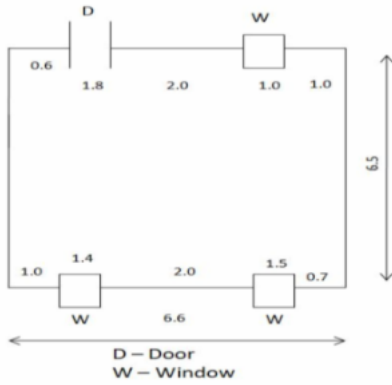

வாக்காளர் பதிவு அலுவலரின்
கையொப்பம்

Nazri Naksha

Google Map View

Polling Station Building Front View

Polling Station Front View

Cad View

Key MAP View

1 பெயர் : சின்னமுத்து தந்தை பெயர்: கண்ணையன் வீட்டு எண் : 1 வயது : 71 பாலினம் : ஆண்	TDG0653410	Photo is available	2 பெயர் : ரெஜினா கணவர் பெயர்: ஏசுதாஸ் வீட்டு எண் : 1 வயது : 65 பாலினம் : பெண்	TDG0888636	Photo is available	3 பெயர் : ஜெயகுமார் தந்தை பெயர்: வெங்கடசாமி வீட்டு எண் : 1 வயது : 62 பாலினம் : ஆண்	TDG2224376	Photo is available
4 பெயர் : ராஜேஸ்வரி கணவர் பெயர்: குமரேசன் வீட்டு எண் : 1 வயது : 42 பாலினம் : பெண்	TDG0397075	Photo is available	5 பெயர் : செல்வி கணவர் பெயர்: முருகன் வீட்டு எண் : 1 வயது : 41 பாலினம் : பெண்	TDG0888651	Photo is available	6 பெயர் : ஜெயசுதா தந்தை பெயர்: லட்சுமணன் வீட்டு எண் : 1 வயது : 36 பாலினம் : பெண்	TDG0888669	Photo is available
7 பெயர் : ஜெயந்தி கணவர் பெயர்: பாரதிராஜா வீட்டு எண் : 1 வயது : 35 பாலினம் : பெண்	TDG0256511	Photo is available	8 பெயர் : ராஜேஸ்வரி கணவர் பெயர்: கருணாகரன் வீட்டு எண் : 1 வயது : 34 பாலினம் : பெண்	TDG0540211	Photo is available	9 பெயர் : ரவி தந்தை பெயர்: ராஜாமணி வீட்டு எண் : 1 வயது : 33 பாலினம் : ஆண்	TDG0539825	Photo is available
10 பெயர் : ராஜசேகரன் தந்தை பெயர்: அங்கமுத்து வீட்டு எண் : 1 வயது : 33 பாலினம் : ஆண்	TDG0540021	Photo is available	11 பெயர் : மணிகண்டன் தந்தை பெயர்: அன்பு வீட்டு எண் : 1 வயது : 30 பாலினம் : ஆண்	TDG0787200	Photo is available	12 பெயர் : முரளிதரன் தந்தை பெயர்: இராதாகிருஷ்ணன் வீட்டு எண் : 1 வயது : 30 பாலினம் : ஆண்	TDG0744847	Photo is available
13 பெயர் : மணிகண்டன் பரிதா ச தந்தை பெயர்: சுஷாந்த் பரிதா வீட்டு எண் : 1 வயது : 24 பாலினம் : ஆண்	TDG2068088	Photo is available	14 பெயர் : ஜான்சிராணி தந்தை பெயர்: அமுல்ராஜ் வீட்டு எண் : 1ஏ வயது : 27 பாலினம் : பெண்	TDG1072891	Photo is available	S 15 பெயர் : பத்மாவதி கணவர் பெயர்: ஆனந்தன் வீட்டு எண் : 03 வயது : 51 பாலினம் : பெண்	TDG2035061	Photo is available
16 பெயர் : குமாரி பிருந்தா து கணவர் பெயர்: பக்தவச்சலம் வீட்டு எண் : 3 வயது : 51 பாலினம் : பெண்	MNY1250208	Photo is available	S 17 பெயர் : அரிகிருஷ்ணன் தந்தை பெயர்: ஆனந்தன் வீட்டு எண் : 03 வயது : 32 பாலினம் : ஆண்	TDG2035095	Photo is available	S 18 பெயர் : துர்காதேவி தந்தை பெயர்: ஆனந்தன் வீட்டு எண் : 03 வயது : 28 பாலினம் : பெண்	TDG2035079	Photo is available
19 பெயர் : அன்பழகன் தந்தை பெயர்: பூபதி வீட்டு எண் : 3 வயது : 25 பாலினம் : ஆண்	TDG1072867	Photo is available	20 பெயர் : கற்பகம் கணவர் பெயர்: கோவிந்தன் வீட்டு எண் : 4 வயது : 72 பாலினம் : பெண்	TDG1167667	Photo is available	21 பெயர் : யாதவகுமார் தந்தை பெயர்: கோவிந்தன் வீட்டு எண் : 4 வயது : 44 பாலினம் : ஆண்	MNY1935774	Photo is available
22 பெயர் : சீனுவாசன் தந்தை பெயர்: கோவிந்தன் வீட்டு எண் : 5 வயது : 55 பாலினம் : ஆண்	TDG1167675	Photo is available	23 பெயர் : லட்சுமி கணவர் பெயர்: சீனுவாசன் வீட்டு எண் : 5 வயது : 48 பாலினம் : பெண்	TDG1167683	Photo is available	24 பெயர் : கீர்த்தனா தந்தை பெயர்: சீனுவாசன் வீட்டு எண் : 5 வயது : 27 பாலினம் : பெண்	TDG0991356	Photo is available
25 பெயர் : கனிமொழி தந்தை பெயர்: சீனுவாசன் வீட்டு எண் : 05 வயது : 24 பாலினம் : பெண்	TDG1948397	Photo is available	26 பெயர் : விந்தியபூர் தந்தை பெயர்: சீனுவாசன் வீட்டு எண் : 5 வயது : 22 பாலினம் : பெண்	TDG2062677	Photo is available	27 பெயர் : பழனி தந்தை பெயர்: கோவிந்தன் வீட்டு எண் : 6 வயது : 52 பாலினம் : ஆண்	MNY1247170	Photo is available
28 பெயர் : மகேஸ்வரி கணவர் பெயர்: பழனி வீட்டு எண் : 6 வயது : 44 பாலினம் : பெண்	MNY1936913	Photo is available	29 பெயர் : தினேஷ் சாரதி தந்தை பெயர்: பழனி வீட்டு எண் : 6 வயது : 22 பாலினம் : ஆண்	TDG2063725	Photo is available	30 பெயர் : தருண் தந்தை பெயர்: நாராயணன் வீட்டு எண் : 6 வயது : 20 பாலினம் : ஆண்	TDG2169969	Photo is available