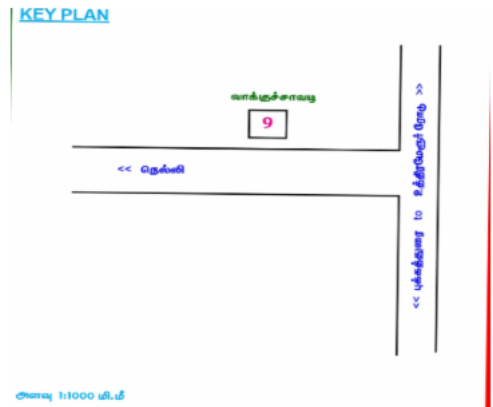

வாக்காளர் பதிவு அலுவலரின்
கையொப்பம்

Nazri Naksha

Google Map View

Polling Station Building Front View

Polling Station Front View

Cad View

Key MAP View

| | | | | | |
|---|------------|---|------------|--|------------|
| 1 பெயர் : லோகநாதன் தந்தை பெயர் : சிங்காரம் வீட்டு எண் : 1 வயது : 78 பாலினம் : ஆண் Photo is available | TDG1220326 | 2 பெயர் : மல்லிகா கணவர் பெயர் : லோகநாதன் வீட்டு எண் : 1 வயது : 68 பாலினம் : பெண் Photo is available | TDG1220334 | 3 பெயர் : கருணாகரன் தந்தை பெயர் : லோகநாதன் வீட்டு எண் : 1 வயது : 43 பாலினம் : ஆண் Photo is available | MNY1930684 |
| 4 பெயர் : கலைஞன் தந்தை பெயர் : பரசுராமன் வீட்டு எண் : 1 வயது : 25 பாலினம் : ஆண் Photo is available | TDG1932458 | 5 பெயர் : சுப்பிரமணியன் தந்தை பெயர் : நாகபூஷணம் வீட்டு எண் : 2 வயது : 63 பாலினம் : ஆண் Photo is available | TDG1220359 | 6 பெயர் : லட்சுமி தேவி கணவர் பெயர் : சுப்பிரமணியன் வீட்டு எண் : 2 வயது : 59 பாலினம் : பெண் Photo is available | TDG1153378 |
| 7 பெயர் : கௌரி கணவர் பெயர் : சிவபிரகாசம் வீட்டு எண் : 2 வயது : 58 பாலினம் : பெண் Photo is available | MNY1228030 | 8 பெயர் : ஹரிபிரியா தந்தை பெயர் : சுப்பிரமணியன் வீட்டு எண் : 2 வயது : 29 பாலினம் : பெண் Photo is available | TDG0789404 | 9 பெயர் : பன்னீர்செல்வம் தந்தை பெயர் : ஹரிதாஸ் வீட்டு எண் : 2 வயது : 25 பாலினம் : ஆண் Photo is available | TDG1075027 |
| 10 பெயர் : பாலாஜி தந்தை பெயர் : சுப்பிரமணியன் வீட்டு எண் : 2A வயது : 32 பாலினம் : ஆண் Photo is available | TDG0445155 | 11 பெயர் : குமார் தந்தை பெயர் : ராமலிங்கம் வீட்டு எண் : 3 வயது : 55 பாலினம் : ஆண் Photo is available | TDG1220383 | 12 பெயர் : மல்லிகா கணவர் பெயர் : குமார் வீட்டு எண் : 3 வயது : 49 பாலினம் : பெண் Photo is available | TDG0173740 |
| 13 பெயர் : ஏசுதாஸ் தந்தை பெயர் : சீனிவாசன் வீட்டு எண் : 4 வயது : 58 பாலினம் : ஆண் Photo is available | TDG1220391 | 14 பெயர் : லூர்து கணவர் பெயர் : ஏசுதாஸ் வீட்டு எண் : 4 வயது : 55 பாலினம் : பெண் Photo is available | TDG1220409 | 15 பெயர் : சரணராஜ் தந்தை பெயர் : ஏசுதாஸ் வீட்டு எண் : 4 வயது : 34 பாலினம் : ஆண் Photo is available | TDG0445098 |
| 16 பெயர் : விக்னேஸ்வரி தந்தை பெயர் : குப்பன் வீட்டு எண் : 4 வயது : 30 பாலினம் : பெண் Photo is available | TDG0776591 | 17 பெயர் : ஏசுமேரி கணவர் பெயர் : மரியபாபு வீட்டு எண் : 5 வயது : 60 பாலினம் : பெண் Photo is available | TDG1220417 | 18 பெயர் : சுரேஷ் தந்தை பெயர் : மரியபாபு வீட்டு எண் : 5 வயது : 39 பாலினம் : ஆண் Photo is available | TDG0258087 |
| 19 பெயர் : சுகாதர் தந்தை பெயர் : மரியபாபு வீட்டு எண் : 5 வயது : 38 பாலினம் : ஆண் Photo is available | TDG0445270 | 20 பெயர் : பிரவீனா சுரேஷ் கணவர் பெயர் : சுரேஷ் வீட்டு எண் : 5 வயது : 34 பாலினம் : பெண் Photo is available | TDG2048064 | 21 பெயர் : விஜய் தந்தை பெயர் : கிருஷ்ணமூர்த்தி வீட்டு எண் : 5 வயது : 30 பாலினம் : ஆண் Photo is available | TDG2085207 |
| 22 பெயர் : லோகேஷ் தந்தை பெயர் : இரூசப்பன் வீட்டு எண் : 05 வயது : 23 பாலினம் : ஆண் Photo is available | TDG2085199 | 23 பெயர் : ஆகாஷ் தந்தை பெயர் : கஜேந்திரன் வீட்டு எண் : 05 வயது : 22 பாலினம் : ஆண் Photo is available | TDG2078665 | 24 பெயர் : விக்ரம் தந்தை பெயர் : கிருஷ்ணமூர்த்தி வீட்டு எண் : 5 வயது : 22 பாலினம் : ஆண் Photo is available | TDG2078939 |
| 25 பெயர் : மின்னலா கணவர் பெயர் : முத்து வீட்டு எண் : 6 வயது : 47 பாலினம் : பெண் Photo is available | TDG2222396 | 26 பெயர் : ஜெயபுத்ர தந்தை பெயர் : முத்து வீட்டு எண் : 6 வயது : 23 பாலினம் : பெண் Photo is available | TDG2048445 | 27 பெயர் : ஜானகிராமன் தந்தை பெயர் : செல்வநாயகம் வீட்டு எண் : 7 வயது : 66 பாலினம் : ஆண் Photo is available | MNY2879435 |
| 28 பெயர் : புஷ்பா கணவர் பெயர் : ஜானகிராமன் வீட்டு எண் : 7 வயது : 54 பாலினம் : பெண் Photo is available | MNY2894517 | 29 பெயர் : சுகா தந்தை பெயர் : ஜானகிராமன் வீட்டு எண் : 7 வயது : 39 பாலினம் : பெண் Photo is available | MNY2879286 | 30 பெயர் : சாந்தா கணவர் பெயர் : பாஸ்கர் வீட்டு எண் : 8 வயது : 52 பாலினம் : பெண் Photo is available | TDG2216802 |