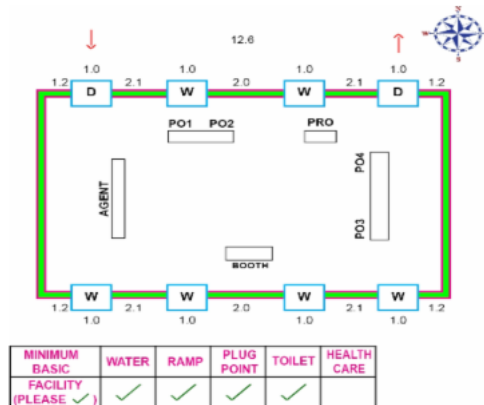

வாக்காளர் பதிவு அலுவலரின்
கையொப்பம்

Nazri Naksha

Google Map View

Polling Station Building Front View

Polling Station Front View

Cad View

Key MAP View

| | | | | | |
|---|------------|---|------------|--|------------|
| 1 பெயர் : லோகநாதன் தந்தை பெயர் : சிங்காரம் வீட்டு எண் : 1 வயது : 78 பாலினம் : ஆண் Photo is available | TDG1220326 | 2 பெயர் : மல்லிகா கணவர் பெயர் : லோகநாதன் வீட்டு எண் : 1 வயது : 68 பாலினம் : பெண் Photo is available | TDG1220334 | 3 பெயர் : கருணாகரன் தந்தை பெயர் : லோகநாதன் வீட்டு எண் : 1 வயது : 43 பாலினம் : ஆண் Photo is available | MNY1930684 |
| 4 பெயர் : கலைஞன் தந்தை பெயர் : பரசுராமன் வீட்டு எண் : 1 வயது : 25 பாலினம் : ஆண் Photo is available | TDG1932458 | 5 பெயர் : சுப்பிரமணியன் தந்தை பெயர் : நாகபூஷணம் வீட்டு எண் : 2 வயது : 63 பாலினம் : ஆண் Photo is available | TDG1220359 | 6 பெயர் : லட்சுமி தேவி கணவர் பெயர் : சுப்பிரமணியன் வீட்டு எண் : 2 வயது : 59 பாலினம் : பெண் Photo is available | TDG1153378 |
| 7 பெயர் : கௌரி கணவர் பெயர் : சிவபிரகாசம் வீட்டு எண் : 2 வயது : 58 பாலினம் : பெண் Photo is available | MNY1228030 | 8 பெயர் : ஹரிபிரியா தந்தை பெயர் : சுப்பிரமணியன் வீட்டு எண் : 2 வயது : 29 பாலினம் : பெண் Photo is available | TDG0789404 | 9 பெயர் : பன்னீர்செல்வம் தந்தை பெயர் : ஹரிதாஸ் வீட்டு எண் : 2 வயது : 25 பாலினம் : ஆண் Photo is available | TDG1075027 |
| 10 பெயர் : பாலாஜி தந்தை பெயர் : சுப்பிரமணியன் வீட்டு எண் : 2A வயது : 32 பாலினம் : ஆண் Photo is available | TDG0445155 | 11 பெயர் : குமார் தந்தை பெயர் : ராமலிங்கம் வீட்டு எண் : 3 வயது : 55 பாலினம் : ஆண் Photo is available | TDG1220383 | 12 பெயர் : மல்லிகா கணவர் பெயர் : குமார் வீட்டு எண் : 3 வயது : 49 பாலினம் : பெண் Photo is available | TDG0173740 |
| 13 பெயர் : ஏசுதாஸ் தந்தை பெயர் : சீனிவாசன் வீட்டு எண் : 4 வயது : 58 பாலினம் : ஆண் Photo is available | TDG1220391 | 14 பெயர் : லூர்து கணவர் பெயர் : ஏசுதாஸ் வீட்டு எண் : 4 வயது : 55 பாலினம் : பெண் Photo is available | TDG1220409 | 15 பெயர் : சரணராஜ் தந்தை பெயர் : ஏசுதாஸ் வீட்டு எண் : 4 வயது : 34 பாலினம் : ஆண் Photo is available | TDG0445098 |
| 16 பெயர் : விக்னேஸ்வரி தந்தை பெயர் : குப்பன் வீட்டு எண் : 4 வயது : 30 பாலினம் : பெண் Photo is available | TDG0776591 | 17 பெயர் : ஏசுமேரி கணவர் பெயர் : மரியபாபு வீட்டு எண் : 5 வயது : 60 பாலினம் : பெண் Photo is available | TDG1220417 | 18 பெயர் : சுரேஷ் தந்தை பெயர் : மரியபாபு வீட்டு எண் : 5 வயது : 39 பாலினம் : ஆண் Photo is available | TDG0258087 |
| 19 பெயர் : சுகாதர் தந்தை பெயர் : மரியபாபு வீட்டு எண் : 5 வயது : 38 பாலினம் : ஆண் Photo is available | TDG0445270 | 20 பெயர் : பிரவீனா சுரேஷ் கணவர் பெயர் : சுரேஷ் வீட்டு எண் : 5 வயது : 34 பாலினம் : பெண் Photo is available | TDG2048064 | 21 பெயர் : விஜய் தந்தை பெயர் : கிருஷ்ணமூர்த்தி வீட்டு எண் : 5 வயது : 30 பாலினம் : ஆண் Photo is available | TDG2085207 |
| 22 பெயர் : லோகேஷ் தந்தை பெயர் : இரூசப்பன் வீட்டு எண் : 05 வயது : 23 பாலினம் : ஆண் Photo is available | TDG2085199 | 23 பெயர் : ஆகாஷ் தந்தை பெயர் : கஜேந்திரன் வீட்டு எண் : 05 வயது : 22 பாலினம் : ஆண் Photo is available | TDG2078665 | 24 பெயர் : விக்ரம் தந்தை பெயர் : கிருஷ்ணமூர்த்தி வீட்டு எண் : 5 வயது : 22 பாலினம் : ஆண் Photo is available | TDG2078939 |
| 25 பெயர் : மின்னலா கணவர் பெயர் : முத்து வீட்டு எண் : 6 வயது : 47 பாலினம் : பெண் Photo is available | TDG2222396 | 26 பெயர் : ஜெயபுத்ர தந்தை பெயர் : முத்து வீட்டு எண் : 6 வயது : 23 பாலினம் : பெண் Photo is available | TDG2048445 | 27 பெயர் : ஜானகிராமன் தந்தை பெயர் : செல்வநாயகம் வீட்டு எண் : 7 வயது : 66 பாலினம் : ஆண் Photo is available | MNY2879435 |
| 28 பெயர் : புஷ்பா கணவர் பெயர் : ஜானகிராமன் வீட்டு எண் : 7 வயது : 54 பாலினம் : பெண் Photo is available | MNY2894517 | 29 பெயர் : சுகா தந்தை பெயர் : ஜானகிராமன் வீட்டு எண் : 7 வயது : 39 பாலினம் : பெண் Photo is available | MNY2879286 | 30 பெயர் : சாந்தா கணவர் பெயர் : பாஸ்கர் வீட்டு எண் : 8 வயது : 52 பாலினம் : பெண் Photo is available | TDG2216802 |