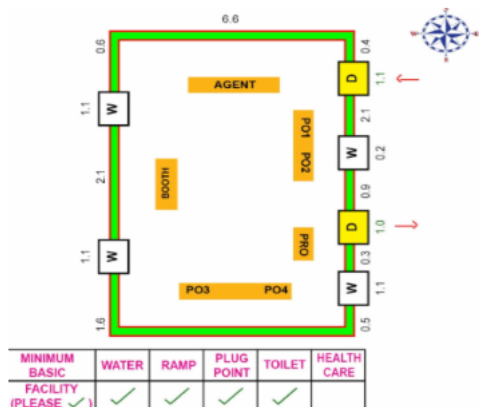

Cad View

Key MAP View