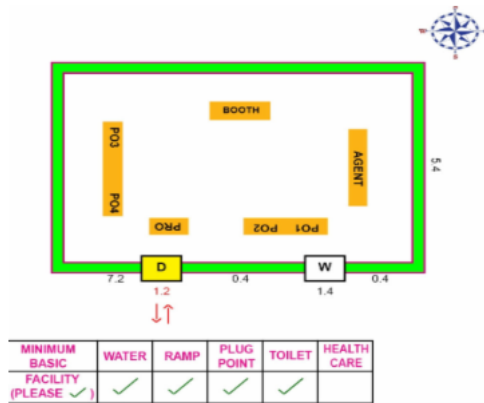

Cad View

Key MAP View