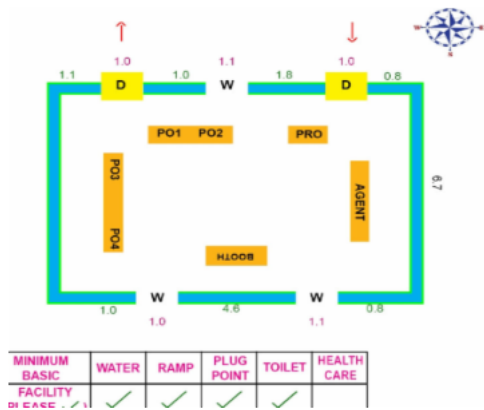

Google Map View

Polling Station Building Front View

Polling Station Front View

Cad View

Key MAP View

KEY PLAN

1 பெயர் : ரஹிமாப் கணவர் பெயர்: கரீம் வீட்டு எண் : 1 வயது : 71 பாலினம் : பெண் Photo is available	TDG0282467	2 பெயர் : முகமது பிரான் தந்தை பெயர்: சையத் இனாயத் அகமது வீட்டு எண் : 1 வயது : 67 பாலினம் : ஆண் Photo is available	TDG0475582	3 பெயர் : லோகநாதன் தந்தை பெயர்: வரதன் வீட்டு எண் : 1 வயது : 64 பாலினம் : ஆண் Photo is available	TDG0283101
4 பெயர் : முகம்மது யூசுப் தந்தை பெயர்: செளகத் அலி வீட்டு எண் : 1 வயது : 59 பாலினம் : ஆண் Photo is available	TDG0814442	5 பெயர் : சையத் இதயதுல்லா தந்தை பெயர்: இப்ராஹிம் வீட்டு எண் : 1 வயது : 59 பாலினம் : ஆண் Photo is available	TDG0475590	6 பெயர் : நூருன்னிசா கணவர் பெயர்: முகமது மீரான் வீட்டு எண் : 1 வயது : 56 பாலினம் : பெண் Photo is available	TDG0283564
7 பெயர் : சுல்தான் மெய்தீன் தந்தை பெயர்: அப்துல் லத்தீப் வீட்டு எண் : 1 வயது : 56 பாலினம் : ஆண் Photo is available	TDG0785956	8 பெயர் : சாந்தி கணவர் பெயர்: லோகநாதன் வீட்டு எண் : 1 வயது : 55 பாலினம் : பெண் Photo is available	TDG0282558	9 பெயர் : சுலோசனா கணவர் பெயர்: மணி வீட்டு எண் : 1 வயது : 54 பாலினம் : பெண் Photo is available	TDG0283374
10 பெயர் : பரிதா கணவர் பெயர்: உபேத் வீட்டு எண் : 1 வயது : 53 பாலினம் : பெண் Photo is available	TDG0814426	11 பெயர் : அமுதா கணவர் பெயர்: ரவி வீட்டு எண் : 1 வயது : 52 பாலினம் : பெண் Photo is available	TDG0283697	12 பெயர் : நாசர் தந்தை பெயர்: கரீம் வீட்டு எண் : 1 வயது : 51 பாலினம் : ஆண் Photo is available	TDG0283739
13 பெயர் : முஹம்மது பைசல் தந்தை பெயர்: செளகத்அலி வீட்டு எண் : 1 வயது : 51 பாலினம் : ஆண் Photo is available	TDG0581090	14 பெயர் : ரஹிமா பேகம் கணவர் பெயர்: முகம்மது யூசுப் வீட்டு எண் : 1 வயது : 51 பாலினம் : பெண் Photo is available	TDG0814459	15 பெயர் : முகம்மது சிக்கந்தர் தந்தை பெயர்: அப்துல் மஜீத் வீட்டு எண் : 1 வயது : 50 பாலினம் : ஆண் Photo is available	TDG1040468
16 பெயர் : ஆரிபாபேகம் கணவர் பெயர்: முஹம்மதுபைசல் வீட்டு எண் : 1 வயது : 47 பாலினம் : பெண் Photo is available	TDG0581082	17 பெயர் : சாபிரா பேகம் கணவர் பெயர்: ஹபி ரஹ்மாள் வீட்டு எண் : 1 வயது : 46 பாலினம் : பெண் Photo is available	TDG0407403	18 பெயர் : தபசம் கணவர் பெயர்: நாசர் வீட்டு எண் : 1 வயது : 43 பாலினம் : பெண் Photo is available	TDG0283598
19 பெயர் : ரஹமத் கணவர் பெயர்: முஸ்பர் அஹமத் வீட்டு எண் : 1 வயது : 43 பாலினம் : பெண் Photo is available	TDG0283390	20 பெயர் : முஹாப்ராமத் தந்தை பெயர்: ரஹிமாபி வீட்டு எண் : 1 வயது : 43 பாலினம் : ஆண் Photo is available	TDG0282988	21 பெயர் : ரசூல் தந்தை பெயர்: அப்துல்லா வீட்டு எண் : 1 வயது : 42 பாலினம் : ஆண் Photo is available	TDG0283333
22 பெயர் : பாத்திமா ஜின்னா கணவர் பெயர்: முஹம்மது சிக்கந்தர் வீட்டு எண் : 1 வயது : 39 பாலினம் : பெண் Photo is available	TDG1040476	23 பெயர் : ஜெகதீசன் தந்தை பெயர்: குப்புசாமி வீட்டு எண் : 1 வயது : 38 பாலினம் : ஆண் Photo is available	TDG0343319	24 பெயர் : முபாரக் தந்தை பெயர்: உபேத் வீட்டு எண் : 1 வயது : 38 பாலினம் : ஆண் Photo is available	TDG0814467
25 பெயர் : பிரபாகரன் தந்தை பெயர்: லோகநாதன் வீட்டு எண் : 1 வயது : 37 பாலினம் : ஆண் Photo is available	TDG0342758	26 பெயர் : ஆனந்த் தந்தை பெயர்: ரவி வீட்டு எண் : 1 வயது : 36 பாலினம் : ஆண் Photo is available	TDG0343442	27 பெயர் : ஜீவா கணவர் பெயர்: ஜெகதீசன் வீட்டு எண் : 1 வயது : 36 பாலினம் : பெண் Photo is available	TDG0343236
28 பெயர் : சையத் நிலார் தந்தை பெயர்: அகமது வீட்டு எண் : 1 வயது : 36 பாலினம் : ஆண் Photo is available	TDG0580787	29 பெயர் : ஜமீலாபேகம் கணவர் பெயர்: சுல்தான் மொஹிதீன் வீட்டு எண் : 1 வயது : 35 பாலினம் : பெண் Photo is available	TDG0785394	30 பெயர் : யூங்கொடி கணவர் பெயர்: ஜீவரத்தினம் வீட்டு எண் : 1 வயது : 34 பாலினம் : பெண் Photo is available	TDG0343467