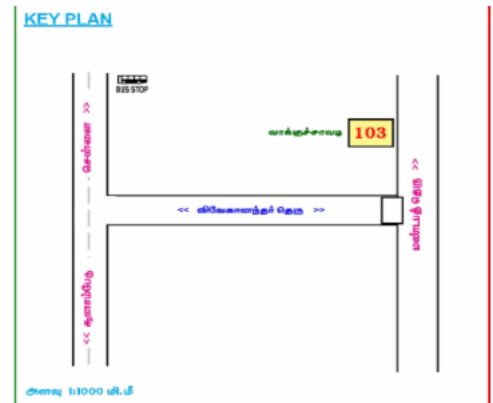

Google Map View

Polling Station Building Front View

Polling Station Front View

Cad View

Key MAP View

சட்டமன்றத் தொகுதியின் எண் மற்றும் பெயர் : 35-மதுராந்தகம்
பிரிவு எண் மற்றும் பெயர் : 1-மதுராந்தகம் (ந), வார்டு 11 மண்டபம் குறுக்குத் தெரு