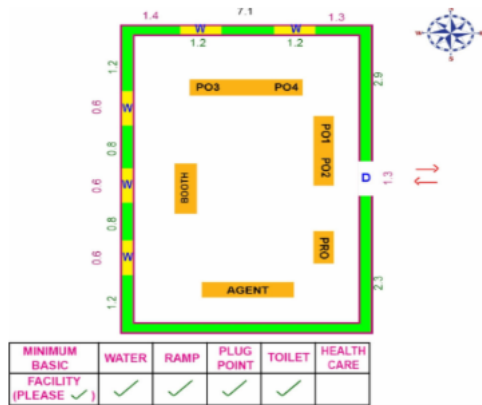

Google Map View

Polling Station Building Front View

Polling Station Front View

Cad View

Key MAP View

சட்டமன்றத் தொகுதியின் எண் மற்றும் பெயர் : 35-மதுராந்தகம்  
பிரிவு எண் மற்றும் பெயர் 1-மதுராந்தகம் (ந), வார்டு 8 பார்த்தசாரதி தெரு