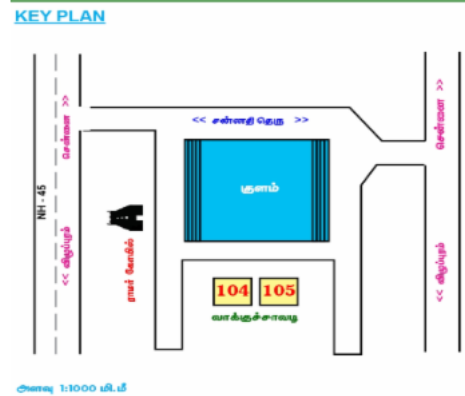

Google Map View

Polling Station Building Front View

Polling Station Front View

Cad View

Key MAP View

சட்டமன்றத் தொகுதியின் எண் மற்றும் பெயர் : 35-மதுராந்தகம்  
பிரிவு எண் மற்றும் பெயர் 1-மதுராந்தகம் (ந), வார்டு 8 பார்த்தசாரதி தெரு