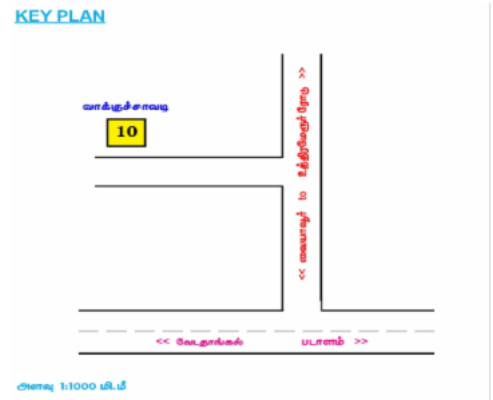

Google Map View

Polling Station Building Front View

Polling Station Front View

Cad View

Key MAP View

சட்டமன்றத் தொகுதியின் எண் மற்றும் பெயர் : 35-மதுராந்தகம்
பிரிவு எண் மற்றும் பெயர் 1-குமாரவாடி (ஊ) மற்றும் (வ.கி), வார்டு 1 அம்பேத்கார் தெரு