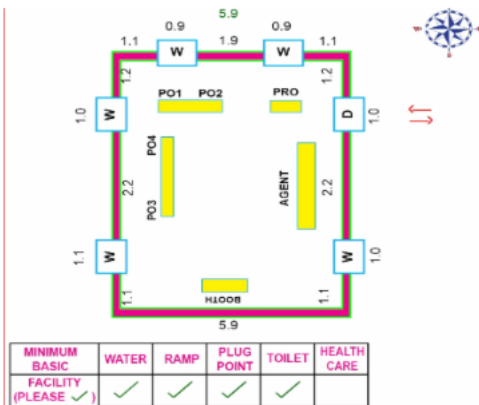

Google Map View

Polling Station Building Front View

Polling Station Front View

Cad View

Key MAP View

சட்டமன்றத் தொகுதியின் எண் மற்றும் பெயர் : 35-மதுராந்தகம்
பிரிவு எண் மற்றும் பெயர் 1-குமாரவாடி (ஊ) மற்றும் (வ.கி), வார்டு 1 அம்பேத்கார் தெரு