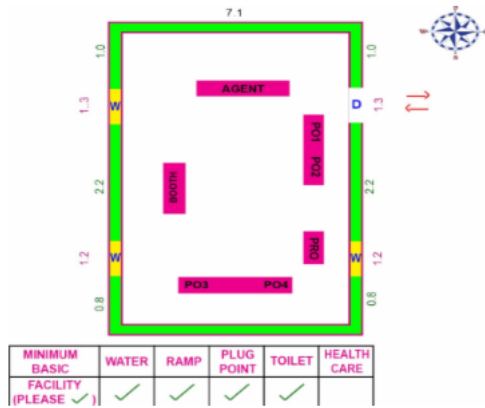

Cad View

Key MAP View