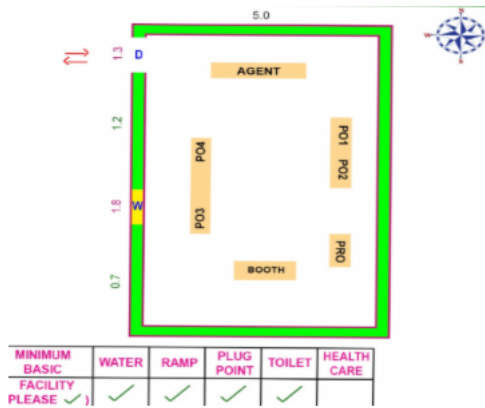

Google Map View

Polling Station Building Front View

Polling Station Front View

Cad View

Key MAP View

1 பெயர் : அமிர்தம் கணவர் பெயர்: செங்கேணி வீட்டு எண் : 1 வயது : 80 பாலினம் : பெண்	TDG1458686 Photo is available	2 பெயர் : வினாயகம் தந்தை பெயர்: செங்கேணி வீட்டு எண் : 1 வயது : 55 பாலினம் : ஆண்	MNY1393511 Photo is available	3 பெயர் : ராமு தந்தை பெயர்: பச்சையப்பன் வீட்டு எண் : 1 வயது : 50 பாலினம் : ஆண்	TDG1009562 Photo is available
4 பெயர் : சந்திரன் தந்தை பெயர்: வினாயகம் வீட்டு எண் : 1 வயது : 28 பாலினம் : ஆண்	TDG1009521 Photo is available	5 பெயர் : ஹரிணி தந்தை பெயர்: கருணாமூர்த்தி வீட்டு எண் : 1 வயது : 28 பாலினம் : பெண்	TDG0970780 Photo is available	6 பெயர் : சாந்தி கணவர் பெயர்: வினாயகம் வீட்டு எண் : 2 வயது : 49 பாலினம் : பெண்	TDG1009588 Photo is available
7 பெயர் : சரோஜா கணவர் பெயர்: கண்ணியப்பன் வீட்டு எண் : 4 வயது : 85 பாலினம் : பெண்	TDG1458702 Photo is available	8 பெயர் : தேவி கணவர் பெயர்: மணி வீட்டு எண் : 4 வயது : 55 பாலினம் : பெண்	TDG1458728 Photo is available	9 பெயர் : ஐயாசாமி தந்தை பெயர்: மணி வீட்டு எண் : 4 வயது : 31 பாலினம் : ஆண்	TDG2155604 Photo is available
10 பெயர் : ராஜேஸ்வரி கணவர் பெயர்: ராமு வீட்டு எண் : 5 வயது : 45 பாலினம் : பெண்	TDG1009604 Photo is available	11 பெயர் : குணவதி தந்தை பெயர்: ராமு வீட்டு எண் : 5 வயது : 28 பாலினம் : பெண்	TDG1009596 Photo is available	12 பெயர் : ரவி தந்தை பெயர்: சுப்ரமணி வீட்டு எண் : 6 வயது : 40 பாலினம் : ஆண்	TDG1009570 Photo is available
13 பெயர் : ராஜி கணவர் பெயர்: ஐயாசாமி வீட்டு எண் : 6 வயது : 39 பாலினம் : பெண்	TDG2155612 Photo is available	14 பெயர் : கோவிந்தம்மாள் கணவர் பெயர்: ரவி வீட்டு எண் : 6 வயது : 37 பாலினம் : பெண்	TDG1009612 Photo is available	15 பெயர் : ஏழுமலை தந்தை பெயர்: கன்னியப்பன் வீட்டு எண் : 9 வயது : 49 பாலினம் : ஆண்	TDG0870923 Photo is available
16 பெயர் : ஜெயபால் தந்தை பெயர்: ஏழுமலை வீட்டு எண் : 9 வயது : 36 பாலினம் : ஆண்	TDG0908756 Photo is available	17 பெயர் : பலராமன் தந்தை பெயர்: ஏழுமலை வீட்டு எண் : 9 வயது : 34 பாலினம் : ஆண்	TDG0908749 Photo is available	18 பெயர் : மாயா தந்தை பெயர்: ஏழுமலை வீட்டு எண் : 9 வயது : 29 பாலினம் : ஆண்	TDG0908764 Photo is available
19 பெயர் : ரவி தந்தை பெயர்: மாசிலாமணி வீட்டு எண் : 15 வயது : 50 பாலினம் : ஆண்	TDG0816546 Photo is available	20 பெயர் : திருமுருகன் தந்தை பெயர்: ராஜாபாதர் வீட்டு எண் : 29 வயது : 48 பாலினம் : ஆண்	TDG0479931 Photo is available	21 பெயர் : ராதா கணவர் பெயர்: பெருமாள் வீட்டு எண் : 41 வயது : 71 பாலினம் : பெண்	MNY2869659 Photo is available
22 பெயர் : பாண்டியன் தந்தை பெயர்: கன்னியப்பன் வீட்டு எண் : 49 வயது : 36 பாலினம் : ஆண்	TDG1009554 Photo is available	23 பெயர் : கார்த்திகேயன் தந்தை பெயர்: மணவாளன் வீட்டு எண் : 55 வயது : 42 பாலினம் : ஆண்	TDG0135038 Photo is available	24 பெயர் : சித்ரா கணவர் பெயர்: பரசுராமன் வீட்டு எண் : 55 வயது : 39 பாலினம் : பெண்	TDG0135020 Photo is available
25 பெயர் : திவ்யா தந்தை பெயர்: ராஜேந்திரன் வீட்டு எண் : 68 வயது : 28 பாலினம் : பெண்	TDG0955948 Photo is available				