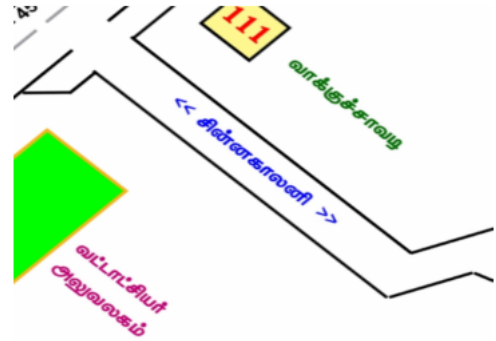

Cad View

Key MAP View