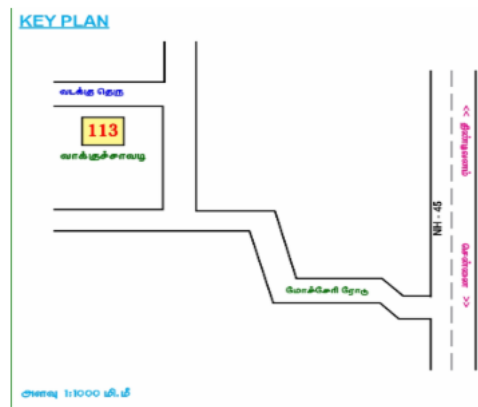

Key MAP View