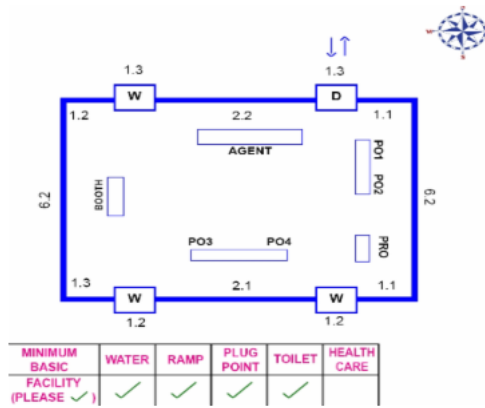

Cad View

Key MAP View