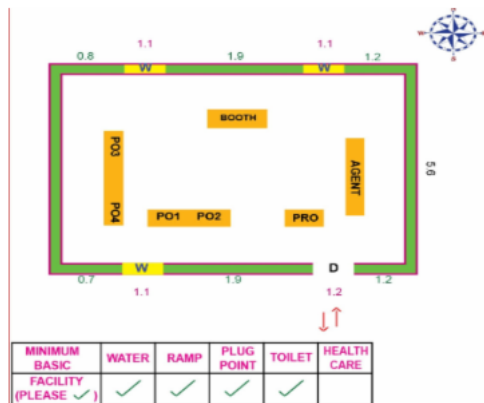

Cad View

Key MAP View