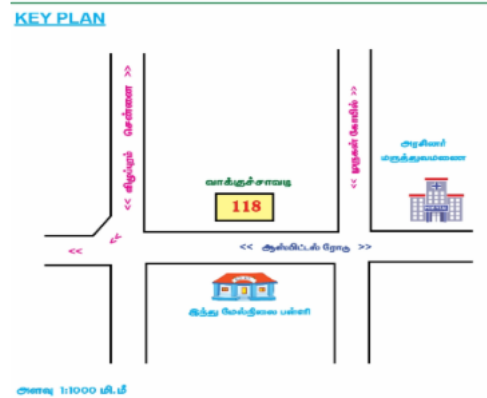

Cad View

Key MAP View