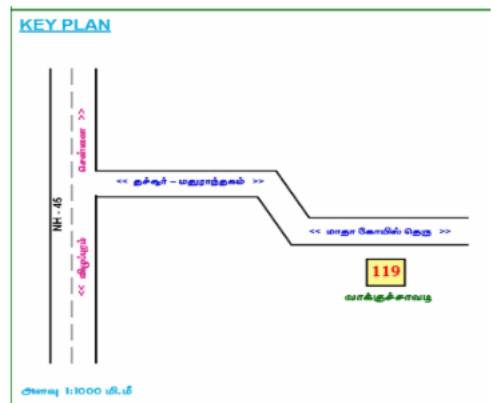

Key MAP View