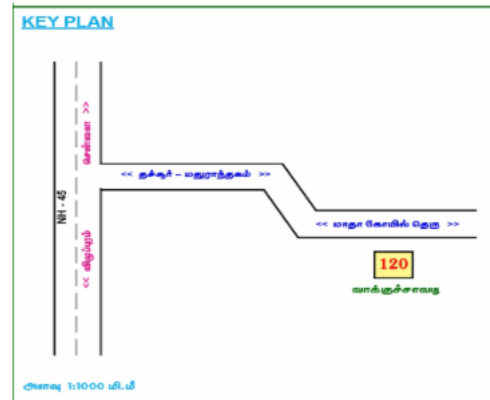

Cad View

Key MAP View