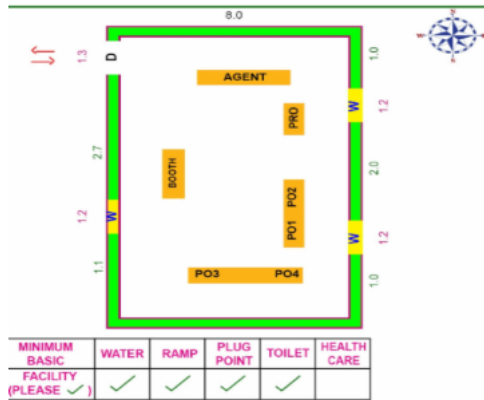

Cad View

Key MAP View