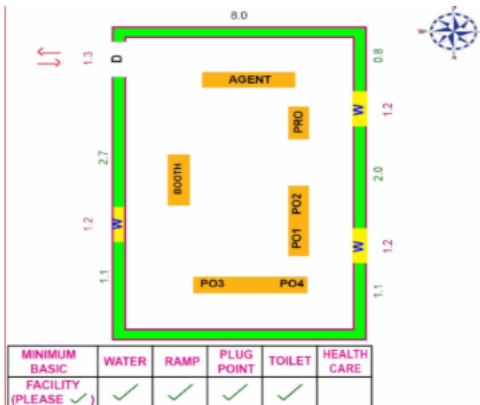

Cad View

Key MAP View