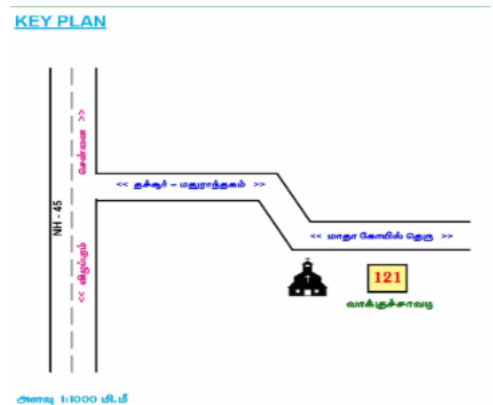

Cad View

Key MAP View