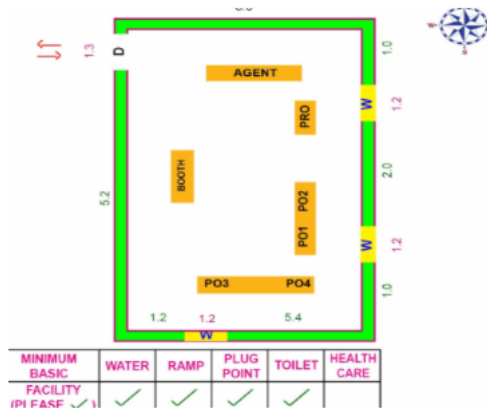

Cad View

Key MAP View