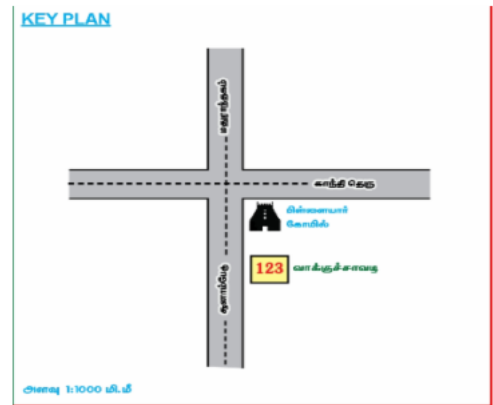

Cad View

Key MAP View