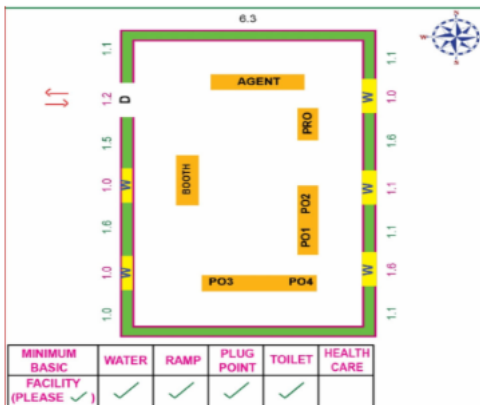

Google Map View

Polling Station Building Front View

Polling Station Front View

Cad View

Key MAP View

1 பெயர் : மாரியப்பன் தந்தை பெயர்: வெள்ளை வீட்டு எண் : 1 வயது : 58 பாலினம் : ஆண் Photo is available TDG0588665	2 பெயர் : லட்சுமி கணவர் பெயர்: வீரராகவன் வீட்டு எண் : 1 வயது : 53 பாலினம் : பெண் Photo is available TDG1444165	3 பெயர் : கோட்டீஸ்வரன் தந்தை பெயர்: ராணி வீட்டு எண் : 1 வயது : 39 பாலினம் : ஆண் Photo is available TDG0984468
4 பெயர் : விஜயன் தந்தை பெயர்: எட்டியப்பன் வீட்டு எண் : 1 வயது : 36 பாலினம் : ஆண் Photo is available TDG0588624	5 பெயர் : சக்திவேல் தந்தை பெயர்: வீரராகவன் வீட்டு எண் : 1 வயது : 31 பாலினம் : ஆண் Photo is available TDG0694075	6 பெயர் : கோகுல் தந்தை பெயர்: துளசிங்கம் வீட்டு எண் : 1 வயது : 29 பாலினம் : ஆண் Photo is available TDG0820076
7 பெயர் : மணிகண்டன் தந்தை பெயர்: நாராயணன் வீட்டு எண் : 1 வயது : 26 பாலினம் : ஆண் Photo is available TDG1133602	8 பெயர் : சீனுவாசன் தந்தை பெயர்: ராஜீ வீட்டு எண் : 2 வயது : 55 பாலினம் : ஆண் Photo is available MNY1424548	9 பெயர் : லட்சுமி கணவர் பெயர்: சீனுவாசன் வீட்டு எண் : 2 வயது : 55 பாலினம் : பெண் Photo is available TDG1444181
10 பெயர் : ஜெர்சித்தா தந்தை பெயர்: சீனிவாசன் வீட்டு எண் : 2 வயது : 22 பாலினம் : பெண் Photo is available TDG2174779	11 பெயர் : பாலசரவணன் தந்தை பெயர்: ஐய்யனார் வீட்டு எண் : 2/2ஏ வயது : 26 பாலினம் : ஆண் Photo is available TDG1133594	12 பெயர் : பெருமாள் தந்தை பெயர்: அப்புசாமி வீட்டு எண் : 3 வயது : 68 பாலினம் : ஆண் Photo is available TDG1444199
13 பெயர் : குப்பம்மாள் கணவர் பெயர்: பெருமாள் வீட்டு எண் : 3 வயது : 59 பாலினம் : பெண் Photo is available TDG1444207	14 பெயர் : நாகராஜ் தந்தை பெயர்: பெருமாள் வீட்டு எண் : 3 வயது : 43 பாலினம் : ஆண் Photo is available MNY2464105	15 பெயர் : மாரிமுத்து தந்தை பெயர்: பழனி வீட்டு எண் : 3 வயது : 39 பாலினம் : ஆண் Photo is available MNY2861672
16 பெயர் : ரேணுகா தந்தை பெயர்: பழனி வீட்டு எண் : 3 வயது : 39 பாலினம் : பெண் Photo is available MNY2861680	17 பெயர் : சத்யா கணவர் பெயர்: மாரிமுத்து வீட்டு எண் : 3 வயது : 31 பாலினம் : பெண் Photo is available TDG0819961	18 பெயர் : மணிகண்டன் தந்தை பெயர்: ரதாகிருஷ்ணன் வீட்டு எண் : 3 வயது : 29 பாலினம் : ஆண் Photo is available TDG0819730
19 பெயர் : சுவதி ப கணவர் பெயர்: பன்னீர் வீட்டு எண் : 3/6 வயது : 43 பாலினம் : பெண் Photo is available TDG2231413	20 பெயர் : கார்த்திக் தந்தை பெயர்: உமாபதி வீட்டு எண் : 3ஏ வயது : 37 பாலினம் : ஆண் Photo is available MNY2774081	21 பெயர் : சுவாதி கணவர் பெயர்: கார்த்திக் வீட்டு எண் : 3ஏ வயது : 36 பாலினம் : பெண் Photo is available TDG0581108
22 பெயர் : ஆன்னக்கிளி கணவர் பெயர்: ரங்கன் வீட்டு எண் : 4 வயது : 66 பாலினம் : பெண் Photo is available MNY2789451	23 பெயர் : ரங்கன் தந்தை பெயர்: பெருமாள் வீட்டு எண் : 4 வயது : 63 பாலினம் : ஆண் Photo is available TDG0051565	24 பெயர் : முருகன் தந்தை பெயர்: ரங்கன் வீட்டு எண் : 4 வயது : 43 பாலினம் : ஆண் Photo is available MNY2789469
25 பெயர் : சங்கீதா கணவர் பெயர்: முருகன் வீட்டு எண் : 4 வயது : 34 பாலினம் : பெண் Photo is available TDG0485516	26 பெயர் : சந்திரா கணவர் பெயர்: பழனி வீட்டு எண் : 5 வயது : 58 பாலினம் : பெண் Photo is available TDG0115956	27 பெயர் : பழனி தந்தை பெயர்: பனியன் வீட்டு எண் : 5 வயது : 52 பாலினம் : ஆண் Photo is available MNY2789477
28 பெயர் : லட்சுமி கணவர் பெயர்: வெள்ளை வீட்டு எண் : 6 வயது : 70 பாலினம் : பெண் Photo is available TDG1444223	29 பெயர் : ராதாகிருஷ்ணன் தந்தை பெயர்: ராஜேந்திரன் வீட்டு எண் : 6 வயது : 55 பாலினம் : ஆண் Photo is available TDG1444231	30 பெயர் : பாப்பாத்தி கணவர் பெயர்: ராதாகிருஷ்ணன் வீட்டு எண் : 6 வயது : 50 பாலினம் : பெண் Photo is available MNY1428382