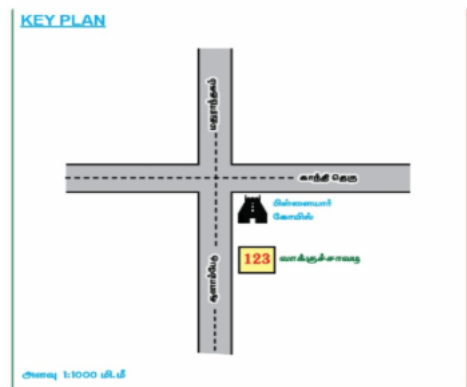

Key MAP View