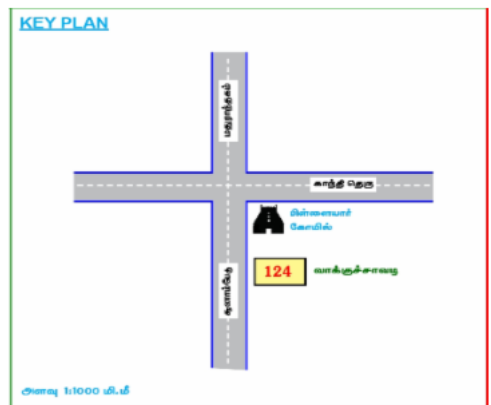

Google Map View

Polling Station Building Front View

Polling Station Front View

Cad View

Key MAP View

சட்டமன்றத் தொகுதியின் எண் மற்றும் பெயர் : 35-மதுராந்தகம்
பிரிவு எண் மற்றும் பெயர் 1-மதுராந்தகம் (ந), வார்டு24 புதுமாம்பாக்கம்மாரியம்மன்கோயில்தெரு