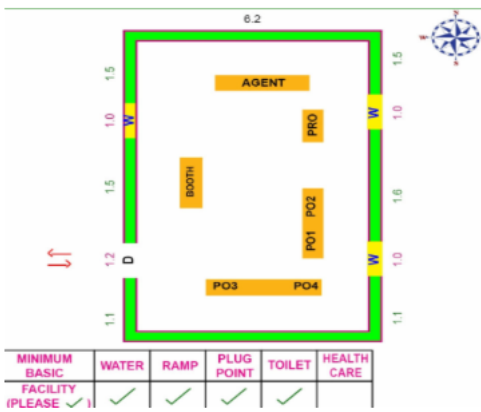

Google Map View

Polling Station Building Front View

Polling Station Front View

Cad View

Key MAP View

சட்டமன்றத் தொகுதியின் எண் மற்றும் பெயர் : 35-மதுராந்தகம்
பிரிவு எண் மற்றும் பெயர் 1-மதுராந்தகம் (ந), வார்டு24 புதுமாம்பாக்கம்மாரியம்மன்கோயில்தெரு