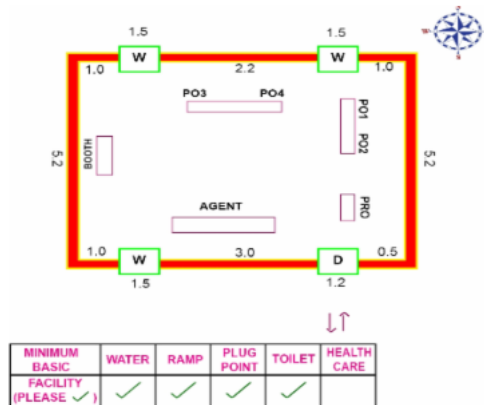

Google Map View

Polling Station Building Front View

Polling Station Front View

Cad View

Key MAP View

KEY PLAN

1 பெயர் : கிருஷ்ணன் தந்தை பெயர்: கண்ணப்பன் வீட்டு எண் : 1 வயது : 62 பாலினம் : ஆண்	TDG1166479 Photo is available	2 பெயர் : ஏகாம்பரம் தந்தை பெயர்: பெருமாள் வீட்டு எண் : 1 வயது : 59 பாலினம் : ஆண்	TDG0993949 Photo is available	3 பெயர் : சாந்தி கணவர் பெயர்: கிருஷ்ணன் வீட்டு எண் : 1 வயது : 51 பாலினம் : பெண்	MNY2756690 Photo is available
4 பெயர் : சூமதி கணவர் பெயர்: ஏகாம்பரம் வீட்டு எண் : 1 வயது : 45 பாலினம் : பெண்	TDG0993964 Photo is available	5 பெயர் : கண்ணன் தந்தை பெயர்: ஏகாம்பரம் வீட்டு எண் : 1 வயது : 31 பாலினம் : ஆண்	TDG0993972 Photo is available	6 பெயர் : கார்த்திக் தந்தை பெயர்: ஏகாம்பரம் வீட்டு எண் : 1 வயது : 31 பாலினம் : ஆண்	TDG0993923 Photo is available
7 பெயர் : ரேவதி கணவர் பெயர்: ரவி வீட்டு எண் : 1 வயது : 27 பாலினம் : பெண்	TDG0993956 Photo is available	8 பெயர் : தினேஷ் குமார் தந்தை பெயர்: முருகேசன் வீட்டு எண் : 1 வயது : 26 பாலினம் : ஆண்	TDG1049386 Photo is available	9 பெயர் : அபிதா தந்தை பெயர்: ரவி வீட்டு எண் : 1 வயது : 26 பாலினம் : பெண்	TDG1130061 Photo is available
10 பெயர் : ஈஸ்வரமூர்த்தி தந்தை பெயர்: கண்ணன் வீட்டு எண் : 1 வயது : 21 பாலினம் : ஆண்	TDG2136968 Photo is available	11 பெயர் : சிநேகா தந்தை பெயர்: தனசேகர் வீட்டு எண் : 1/94 வயது : 25 பாலினம் : பெண்	SIK1153659 Photo is available	12 பெயர் : ஞானசுந்தரம் தந்தை பெயர்: கங்காதரன் வீட்டு எண் : 2 வயது : 69 பாலினம் : ஆண்	TDG1166487 Photo is available
13 பெயர் : நவீன்ராஜ் தந்தை பெயர்: ஞானசுந்தரம் வீட்டு எண் : 2 வயது : 37 பாலினம் : ஆண்	MNY2903193 Photo is available	#2 14 பெயர் : காந்திமதி ர கணவர் பெயர்: ரவிசுமார் வீட்டு எண் : 2 வயது : 37 பாலினம் : பெண்	TDG0175786 Photo is available	15 பெயர் : கணேசன் தந்தை பெயர்: மணவாளன் வீட்டு எண் : 3 வயது : 81 பாலினம் : ஆண்	TDG1166503 Photo is available
16 பெயர் : சொக்கம்மாள் கணவர் பெயர்: கணேசன் வீட்டு எண் : 3 வயது : 67 பாலினம் : பெண்	TDG1166511 Photo is available	17 பெயர் : அஜித்குமார் தந்தை பெயர்: ரவிசந்திரன் வீட்டு எண் : 3 வயது : 29 பாலினம் : ஆண்	TDG0790642 Photo is available	18 பெயர் : குமார் தந்தை பெயர்: ஏழுமலை வீட்டு எண் : 4 வயது : 59 பாலினம் : ஆண்	TDG1166529 Photo is available
19 பெயர் : காவியா தந்தை பெயர்: ரவிசந்திரன் வீட்டு எண் : 4 வயது : 23 பாலினம் : பெண்	TDG1976208 Photo is available	20 பெயர் : ரவிச்சந்திரன் தந்தை பெயர்: கங்காதரன் வீட்டு எண் : 5 வயது : 55 பாலினம் : ஆண்	TDG1166537 Photo is available	21 பெயர் : சாந்தி கணவர் பெயர்: ரவிச்சந்திரன் வீட்டு எண் : 5 வயது : 49 பாலினம் : பெண்	TDG1166545 Photo is available
22 பெயர் : தாஸ் தந்தை பெயர்: ஏழுமலை வீட்டு எண் : 5 வயது : 44 பாலினம் : ஆண்	MNY2756708 Photo is available	23 பெயர் : ஹரிஷ் குமார் தந்தை பெயர்: முரளி வீட்டு எண் : 5 வயது : 26 பாலினம் : ஆண்	TDG1130053 Photo is available	24 பெயர் : கஸ்தூரி கணவர் பெயர்: லோகநாதன் வீட்டு எண் : 6 வயது : 80 பாலினம் : பெண்	TDG1166552 Photo is available
25 பெயர் : பிரபாகரன் தந்தை பெயர்: லோகநாதன் வீட்டு எண் : 6 வயது : 53 பாலினம் : ஆண்	TDG1166560 Photo is available	26 பெயர் : அரவிந்தன் தந்தை பெயர்: லோகநாதன் வீட்டு எண் : 6 வயது : 49 பாலினம் : ஆண்	TDG1166578 Photo is available	27 பெயர் : கல்பனா கணவர் பெயர்: பிரபாகரன் வீட்டு எண் : 6 வயது : 47 பாலினம் : பெண்	TDG0259010 Photo is available
28 பெயர் : தாரணி கணவர் பெயர்: அரவிந்தன் வீட்டு எண் : 6 வயது : 44 பாலினம் : பெண்	TDG0175976 Photo is available	29 பெயர் : அஜித்குமார் தந்தை பெயர்: சேகர் வீட்டு எண் : 6 வயது : 29 பாலினம் : ஆண்	TDG0790659 Photo is available	30 பெயர் : பிரவீன்குமார் தந்தை பெயர்: சேகர் வீட்டு எண் : 06 வயது : 20 பாலினம் : ஆண்	TDG2161693 Photo is available