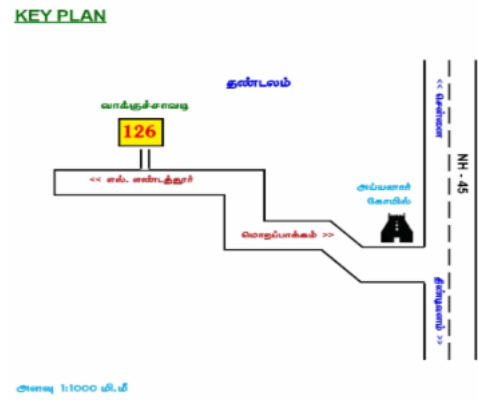

Cad View

Key MAP View