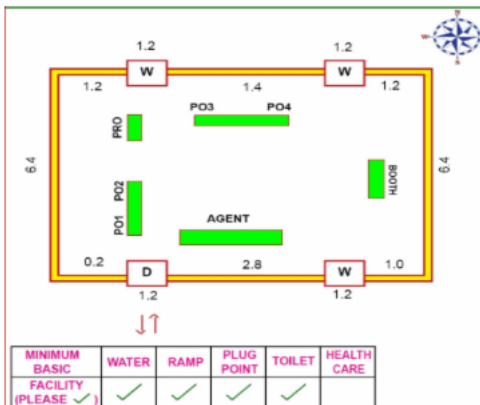

Cad View

Key MAP View