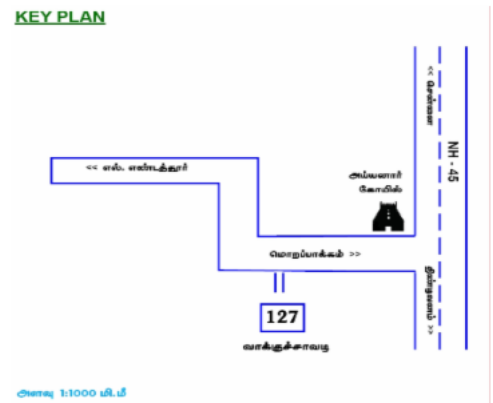

Cad View

Key MAP View