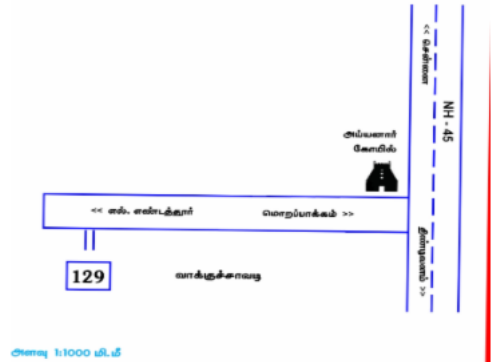

Google Map View

Polling Station Building Front View

Polling Station Front View

Cad View

Key MAP View

KEY PLAN

1	TDG0821371	பெயர் : ராஜமாணிக்கம் அ தந்தை பெயர்: அண்ணாமலை வீட்டு எண் : 1 வயது : 83 பாலினம் : ஆண்	Photo is available	2	TDG2267318	பெயர் : ராஜேந்திரன் தா தந்தை பெயர்: தங்கவேல் வீட்டு எண் : 01 வயது : 67 பாலினம் : ஆண்	Photo is available	3	FYK1126630	பெயர் : மல்லிகா கணவர் பெயர்: இராமகிருஷ்ணன் வீட்டு எண் : 1 வயது : 66 பாலினம் : பெண்	Photo is available
4	TDG2267326	பெயர் : காத்தவராயன் வ தந்தை பெயர்: வரதராஜன் வீட்டு எண் : 01 வயது : 66 பாலினம் : ஆண்	Photo is available	5	TDG0821397	பெயர் : மல்லிகா ரா கணவர் பெயர்: ராஜமாணிக்கம் வீட்டு எண் : 01 வயது : 64 பாலினம் : பெண்	Photo is available	6	TDG2215408	பெயர் : குமுதா ரா தந்தை பெயர்: ராஜேந்திரன் வீட்டு எண் : 1 வயது : 63 பாலினம் : பெண்	Photo is available
7	MNY2044493	பெயர் : கீதா கணவர் பெயர்: குமார் வீட்டு எண் : 1 வயது : 62 பாலினம் : பெண்	Photo is available	8	TDG0053389	பெயர் : பழனி தந்தை பெயர்: சீனுவாசன் வீட்டு எண் : 1 வயது : 53 பாலினம் : ஆண்	Photo is available	9	TDG0873513	பெயர் : சுரேஷ்பாபு தந்தை பெயர்: கிருஷ்ணன் வீட்டு எண் : 1 வயது : 51 பாலினம் : ஆண்	Photo is available
10	TDG0873604	பெயர் : பிரியா கணவர் பெயர்: ஜெகன் வீட்டு எண் : 1 வயது : 46 பாலினம் : பெண்	Photo is available	11	TDG0381590	பெயர் : சுந்தரி கணவர் பெயர்: உமாசங்கர் வீட்டு எண் : 1 வயது : 46 பாலினம் : பெண்	Photo is available	12	FYK1126457	பெயர் : செல்வபெருமாள் ரா தந்தை பெயர்: ராமகிருஷ்ணன் வீட்டு எண் : 01 வயது : 46 பாலினம் : ஆண்	Photo is available
13	TDG0413476	பெயர் : கற்பகம் கணவர் பெயர்: சேகர் வீட்டு எண் : 1 வயது : 44 பாலினம் : பெண்	Photo is available	14	TDG0487397	பெயர் : தேவராஜன் தந்தை பெயர்: பட்டுராஜன் வீட்டு எண் : 1 வயது : 41 பாலினம் : ஆண்	Photo is available	15	TDG0053397	பெயர் : ஜெயந்தி கணவர் பெயர்: பழனி வீட்டு எண் : 1 வயது : 40 பாலினம் : பெண்	Photo is available
16	TDG0205906	பெயர் : சத்தியா கணவர் பெயர்: சந்திரசேகரன் வீட்டு எண் : 1 வயது : 39 பாலினம் : பெண்	Photo is available	17	TDG0591040	பெயர் : புஷ்பலதா கணவர் பெயர்: சதிஷ் குமார் வீட்டு எண் : 1 வயது : 39 பாலினம் : பெண்	Photo is available	18	TDG0695981	பெயர் : லட்சுமி கணவர் பெயர்: சக்திவேல் வீட்டு எண் : 1 வயது : 39 பாலினம் : பெண்	Photo is available
19	TDG1955731	பெயர் : தேவி கணவர் பெயர்: பன்னீர்செல்வம் வீட்டு எண் : 1 வயது : 39 பாலினம் : பெண்	Photo is available	20	TDG0347716	பெயர் : பாக்கியலக்ஷ்மி கணவர் பெயர்: சுந்தரம் வீட்டு எண் : 1 வயது : 38 பாலினம் : பெண்	Photo is available	21	TDG2267300	பெயர் : இளையராஜா ரா தந்தை பெயர்: ராஜேந்திரன் வீட்டு எண் : 01 வயது : 38 பாலினம் : ஆண்	Photo is available
22	TDG0347765	பெயர் : ரேவதி கணவர் பெயர்: வினாயகம் வீட்டு எண் : 1 வயது : 37 பாலினம் : பெண்	Photo is available	23	TDG0821389	பெயர் : சதிஷ்குமார் தந்தை பெயர்: ராஜமாணிக்கம் வீட்டு எண் : 1 வயது : 36 பாலினம் : ஆண்	Photo is available	24	TDG0695999	பெயர் : மனோகரன் தந்தை பெயர்: கருணாகரன் வீட்டு எண் : 1 வயது : 35 பாலினம் : ஆண்	Photo is available
25	TDG0347740	பெயர் : பொன்னுரங்கம் தாயின் பெயர்: தேவி வீட்டு எண் : 1 வயது : 34 பாலினம் : ஆண்	Photo is available	26	TDG0696005	பெயர் : சீதா கணவர் பெயர்: மனோகரன் வீட்டு எண் : 1 வயது : 34 பாலினம் : பெண்	Photo is available	27	TDG0645796	பெயர் : லட்சுமி கணவர் பெயர்: விஜயகுமார் வீட்டு எண் : 1 வயது : 34 பாலினம் : பெண்	Photo is available
28	TDG0695973	பெயர் : சரண்யா கணவர் பெயர்: செல்வராஜ் வீட்டு எண் : 1 வயது : 33 பாலினம் : பெண்	Photo is available	29	TDG0487488	பெயர் : சரவணன் தந்தை பெயர்: நடராஜன் வீட்டு எண் : 1 வயது : 33 பாலினம் : ஆண்	Photo is available	30	TDG0590786	பெயர் : சதிஷ்குமார் நா தந்தை பெயர்: நாராயணன் வீட்டு எண் : 1 வயது : 32 பாலினம் : ஆண்	Photo is available